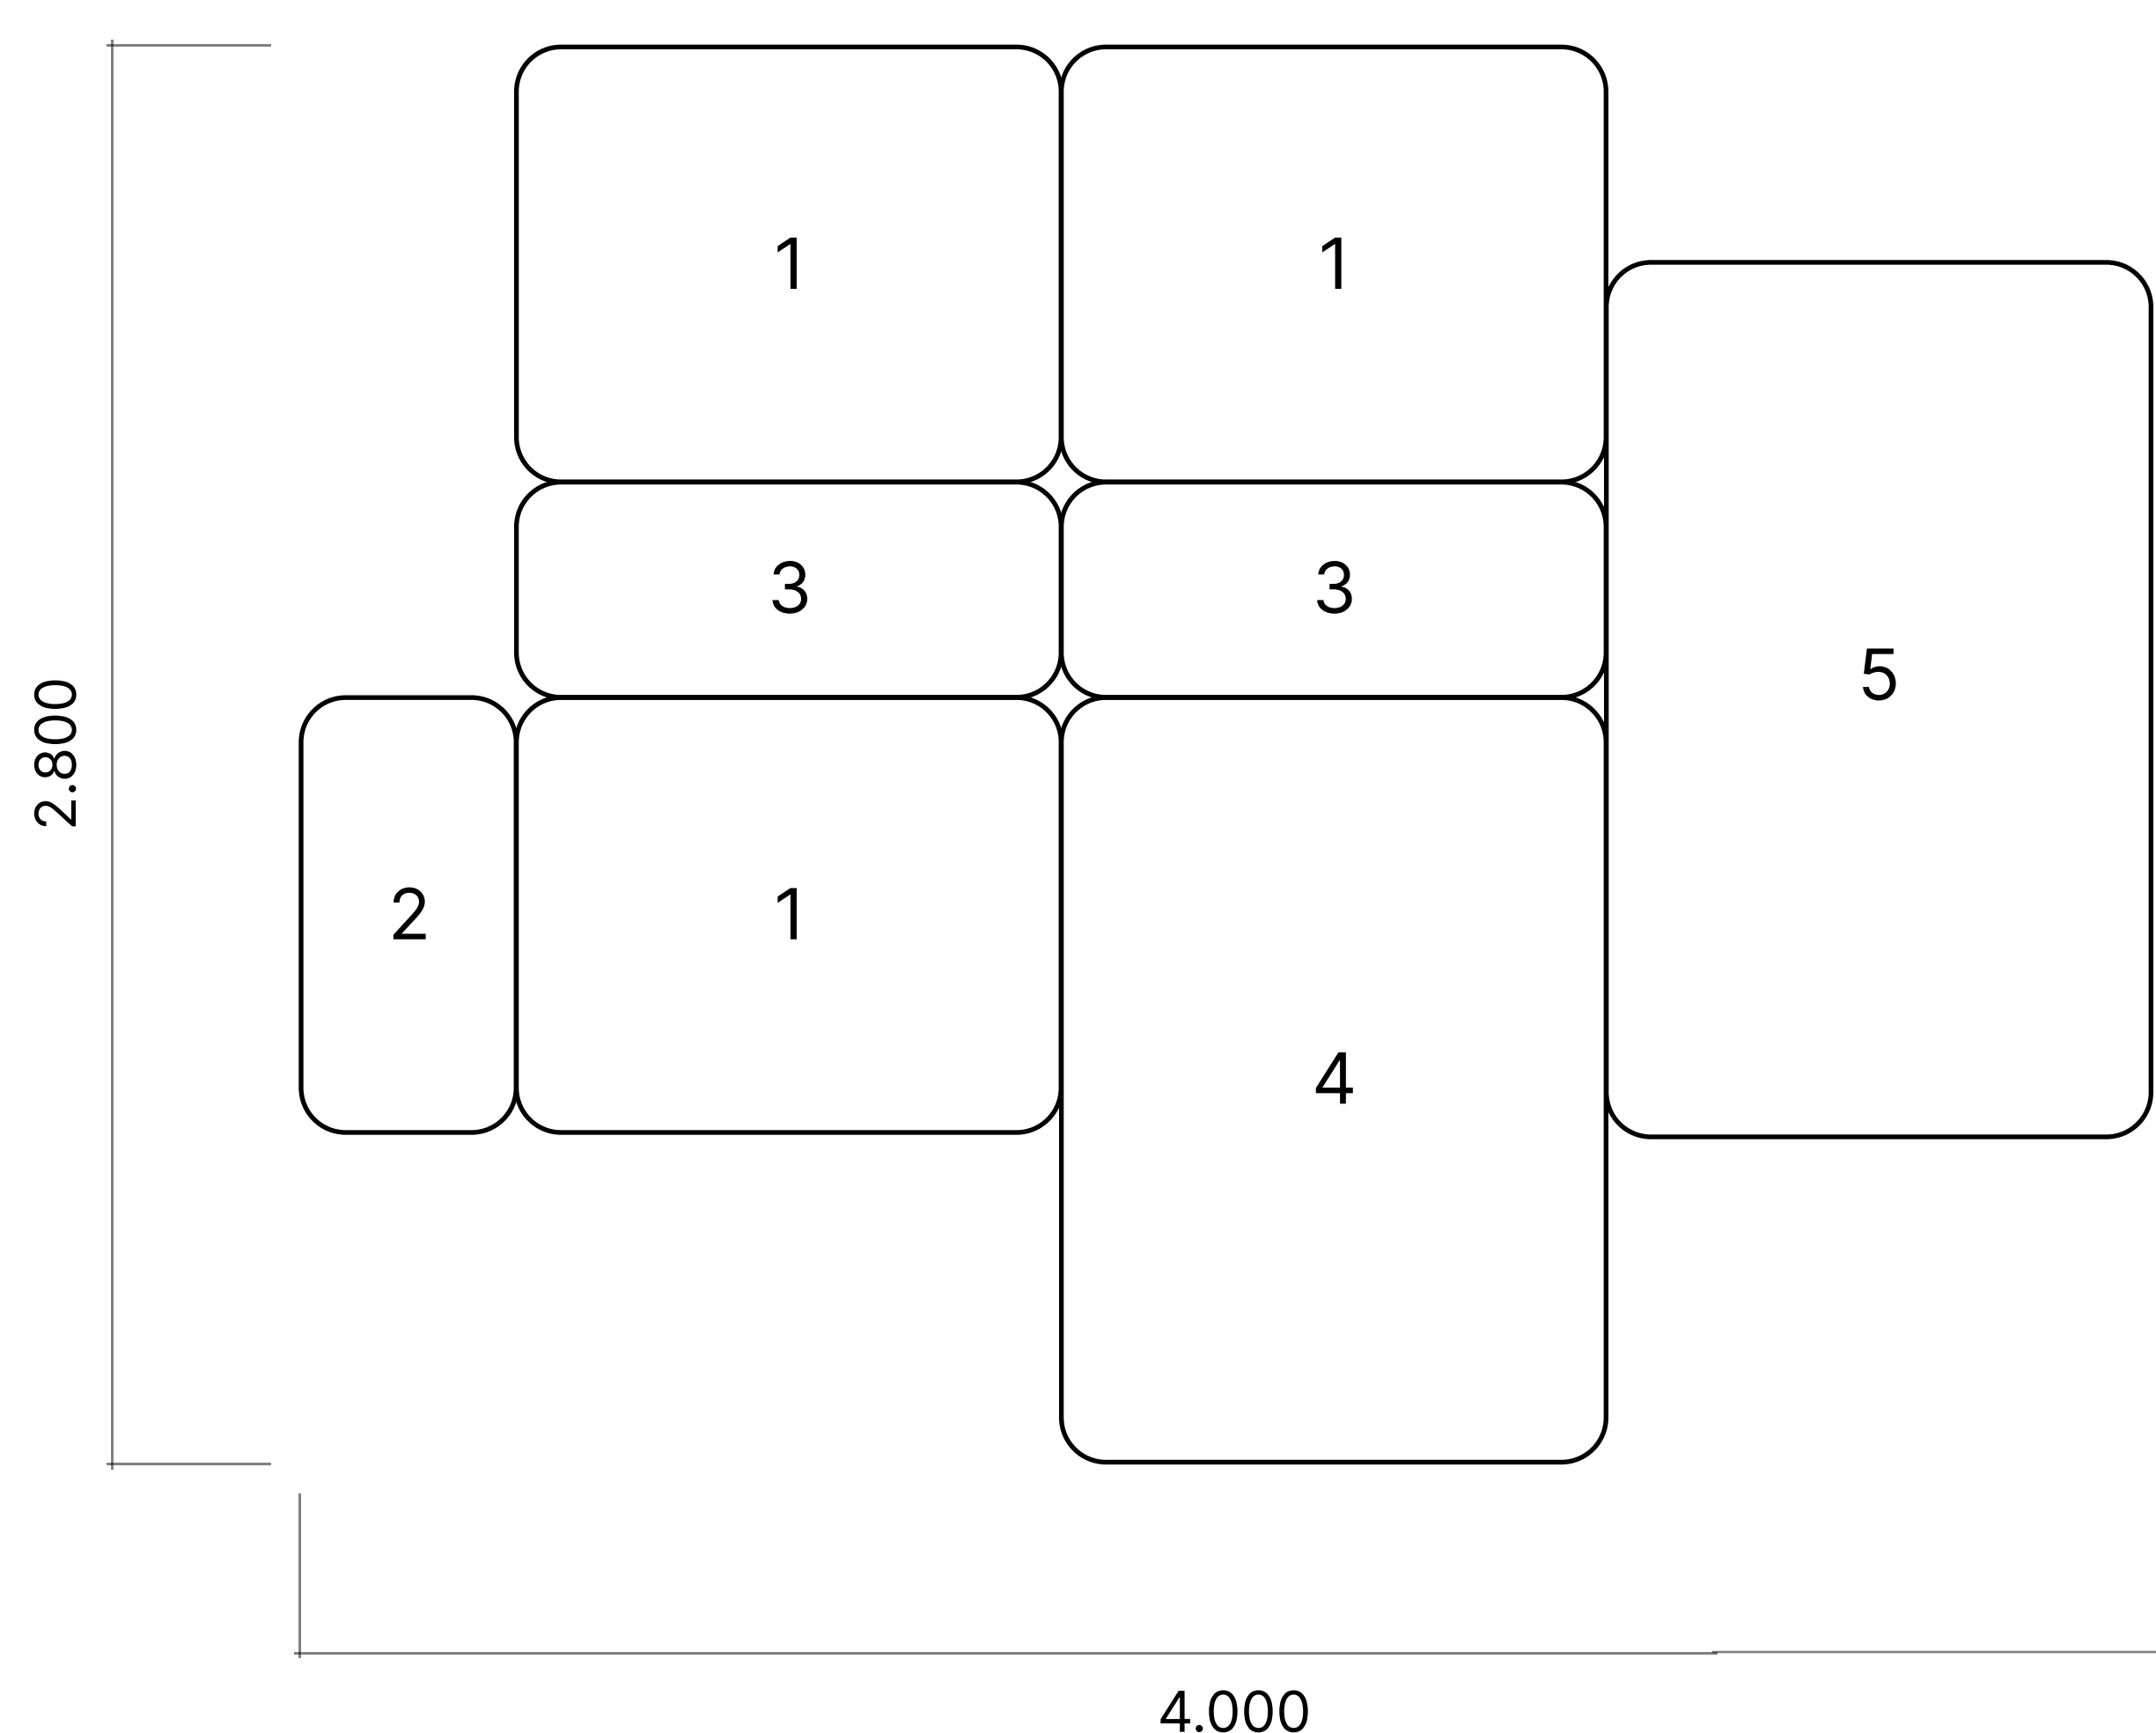

Eazy

Модульный диван

Параметры

Рекомендуемая площадь помещения – 40м2

Состав композиции

1	Сиденье	1.200 × 1.000 мм
2	Спинка	1.000 × 400 мм
3	Спинка (2 штуки)	1.200 × 400 мм
4	Сиденье	1.400 × 1.200 мм
5	Сиденье	1.600 × 1.200 мм