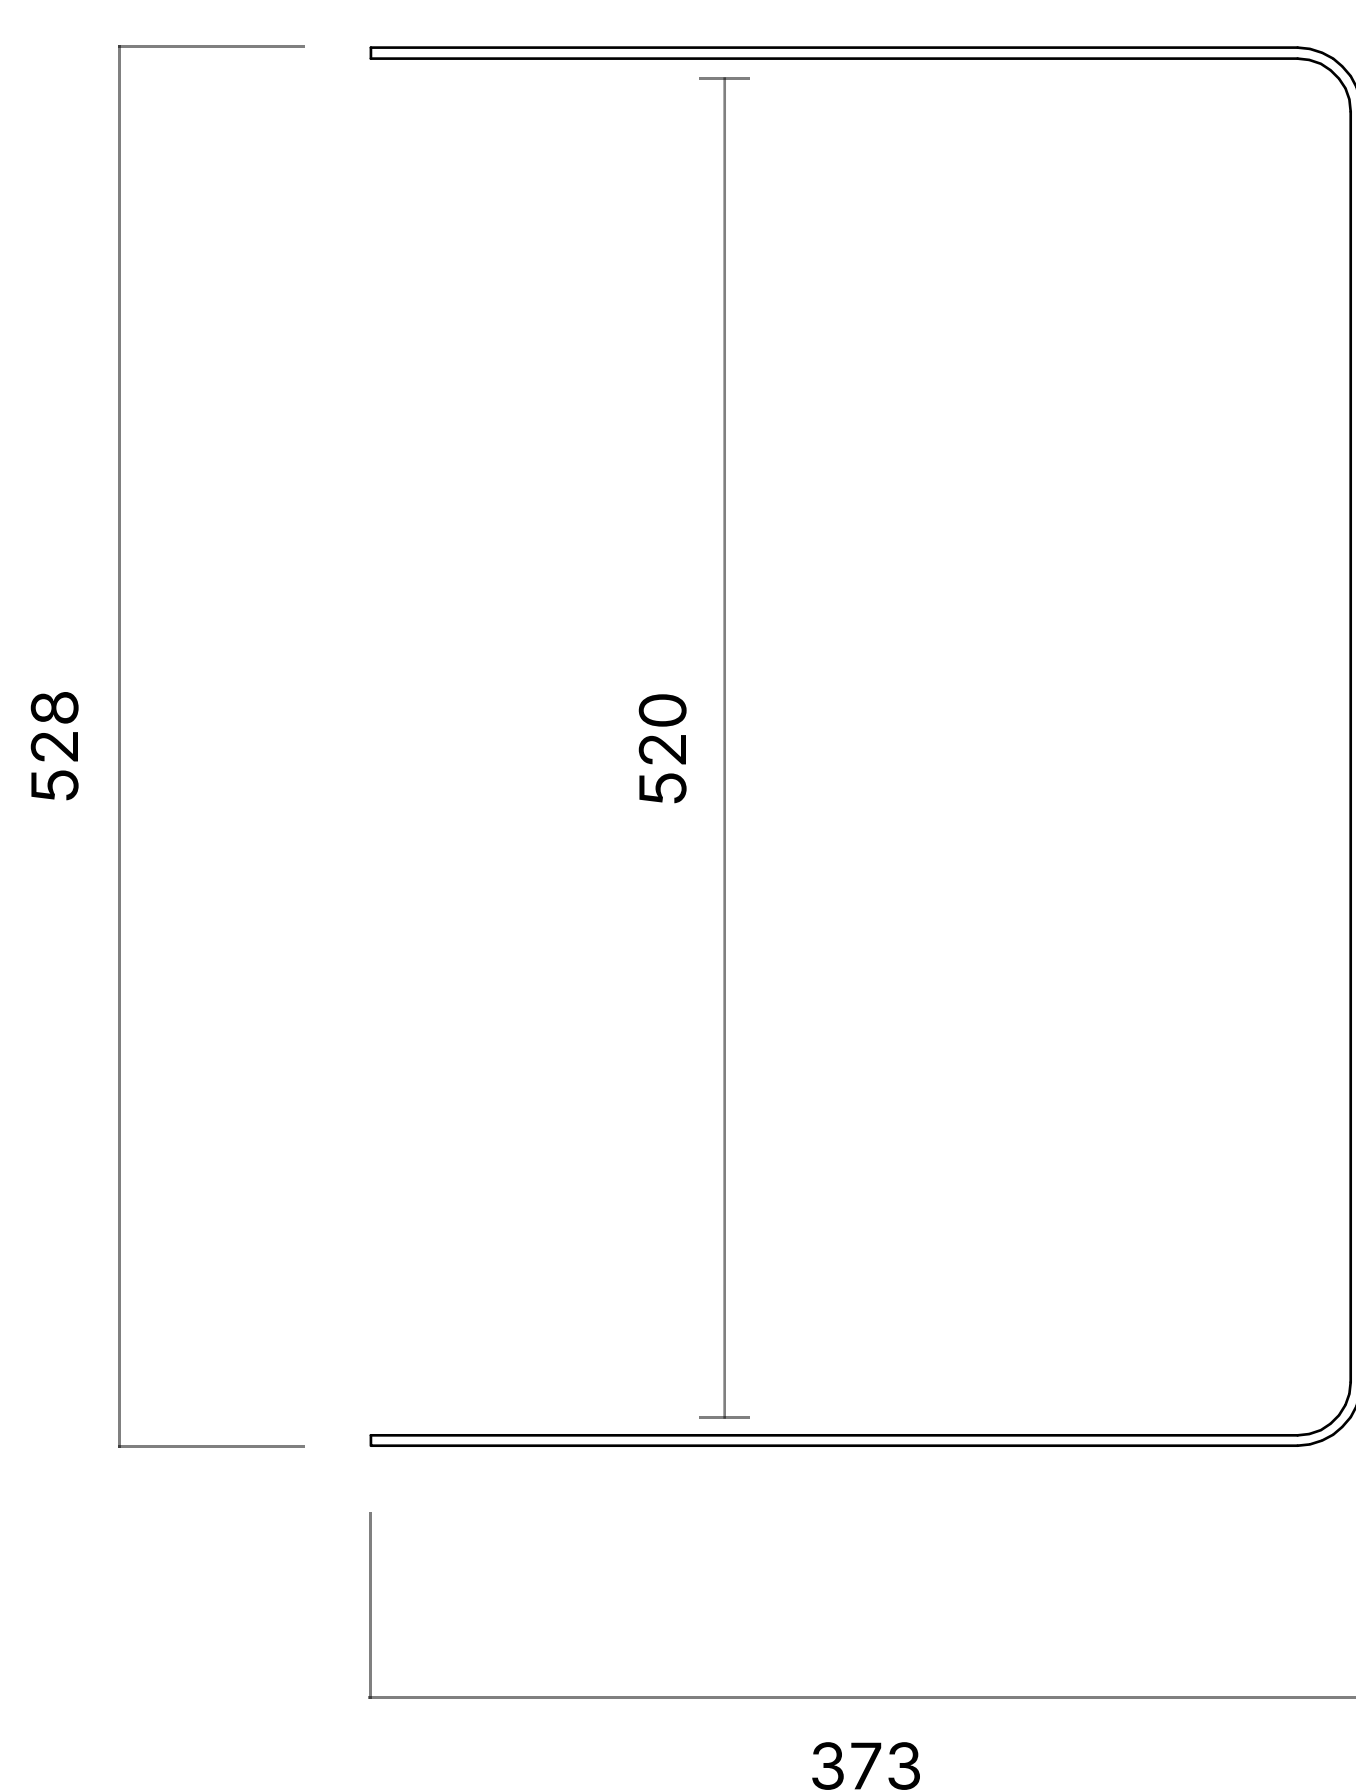

# Basis

## Приставной стол

### Технические детали

Размер стола	520x320 мм
Размер столешницы	373x320 мм
Тип	Приставной стол
Материал	Сталь
Покрытие	Порошковая окраска