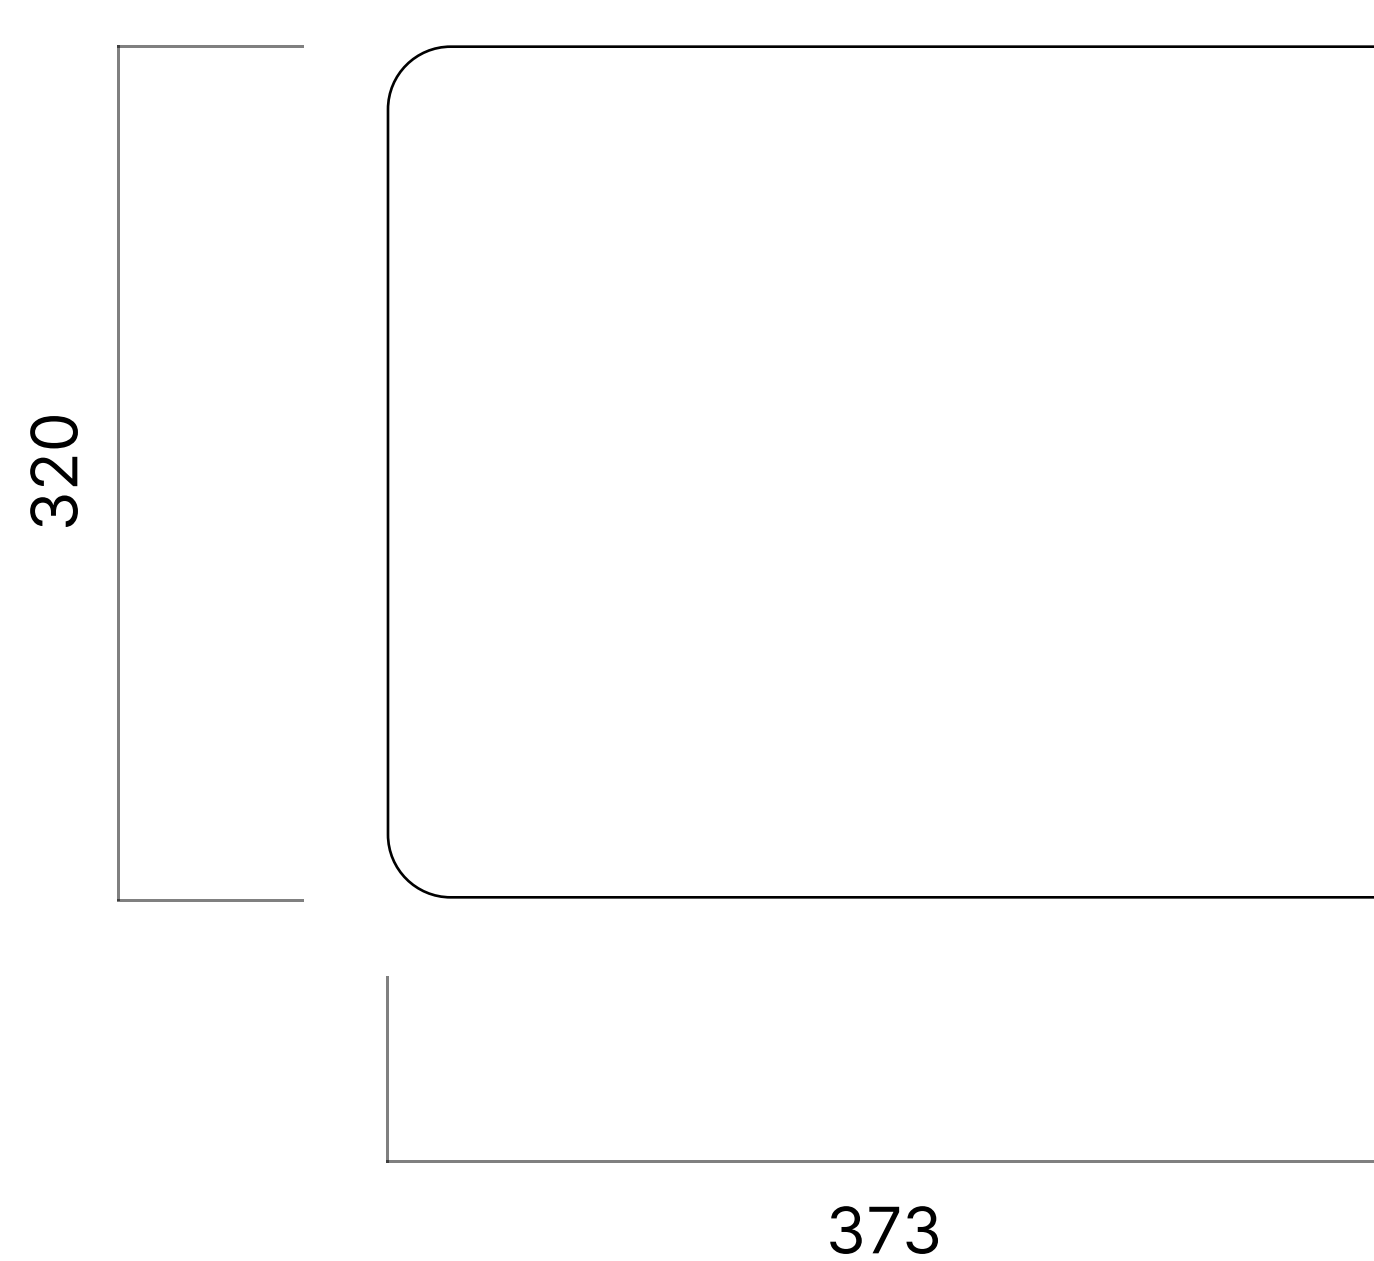

# Basis

## Приставной стол

### Технические детали

Размер стола	520x320 мм
Размер столешницы	373x320 мм
Тип	Приставной стол
Материал	Сталь
Покрытие	Порошковая окраска