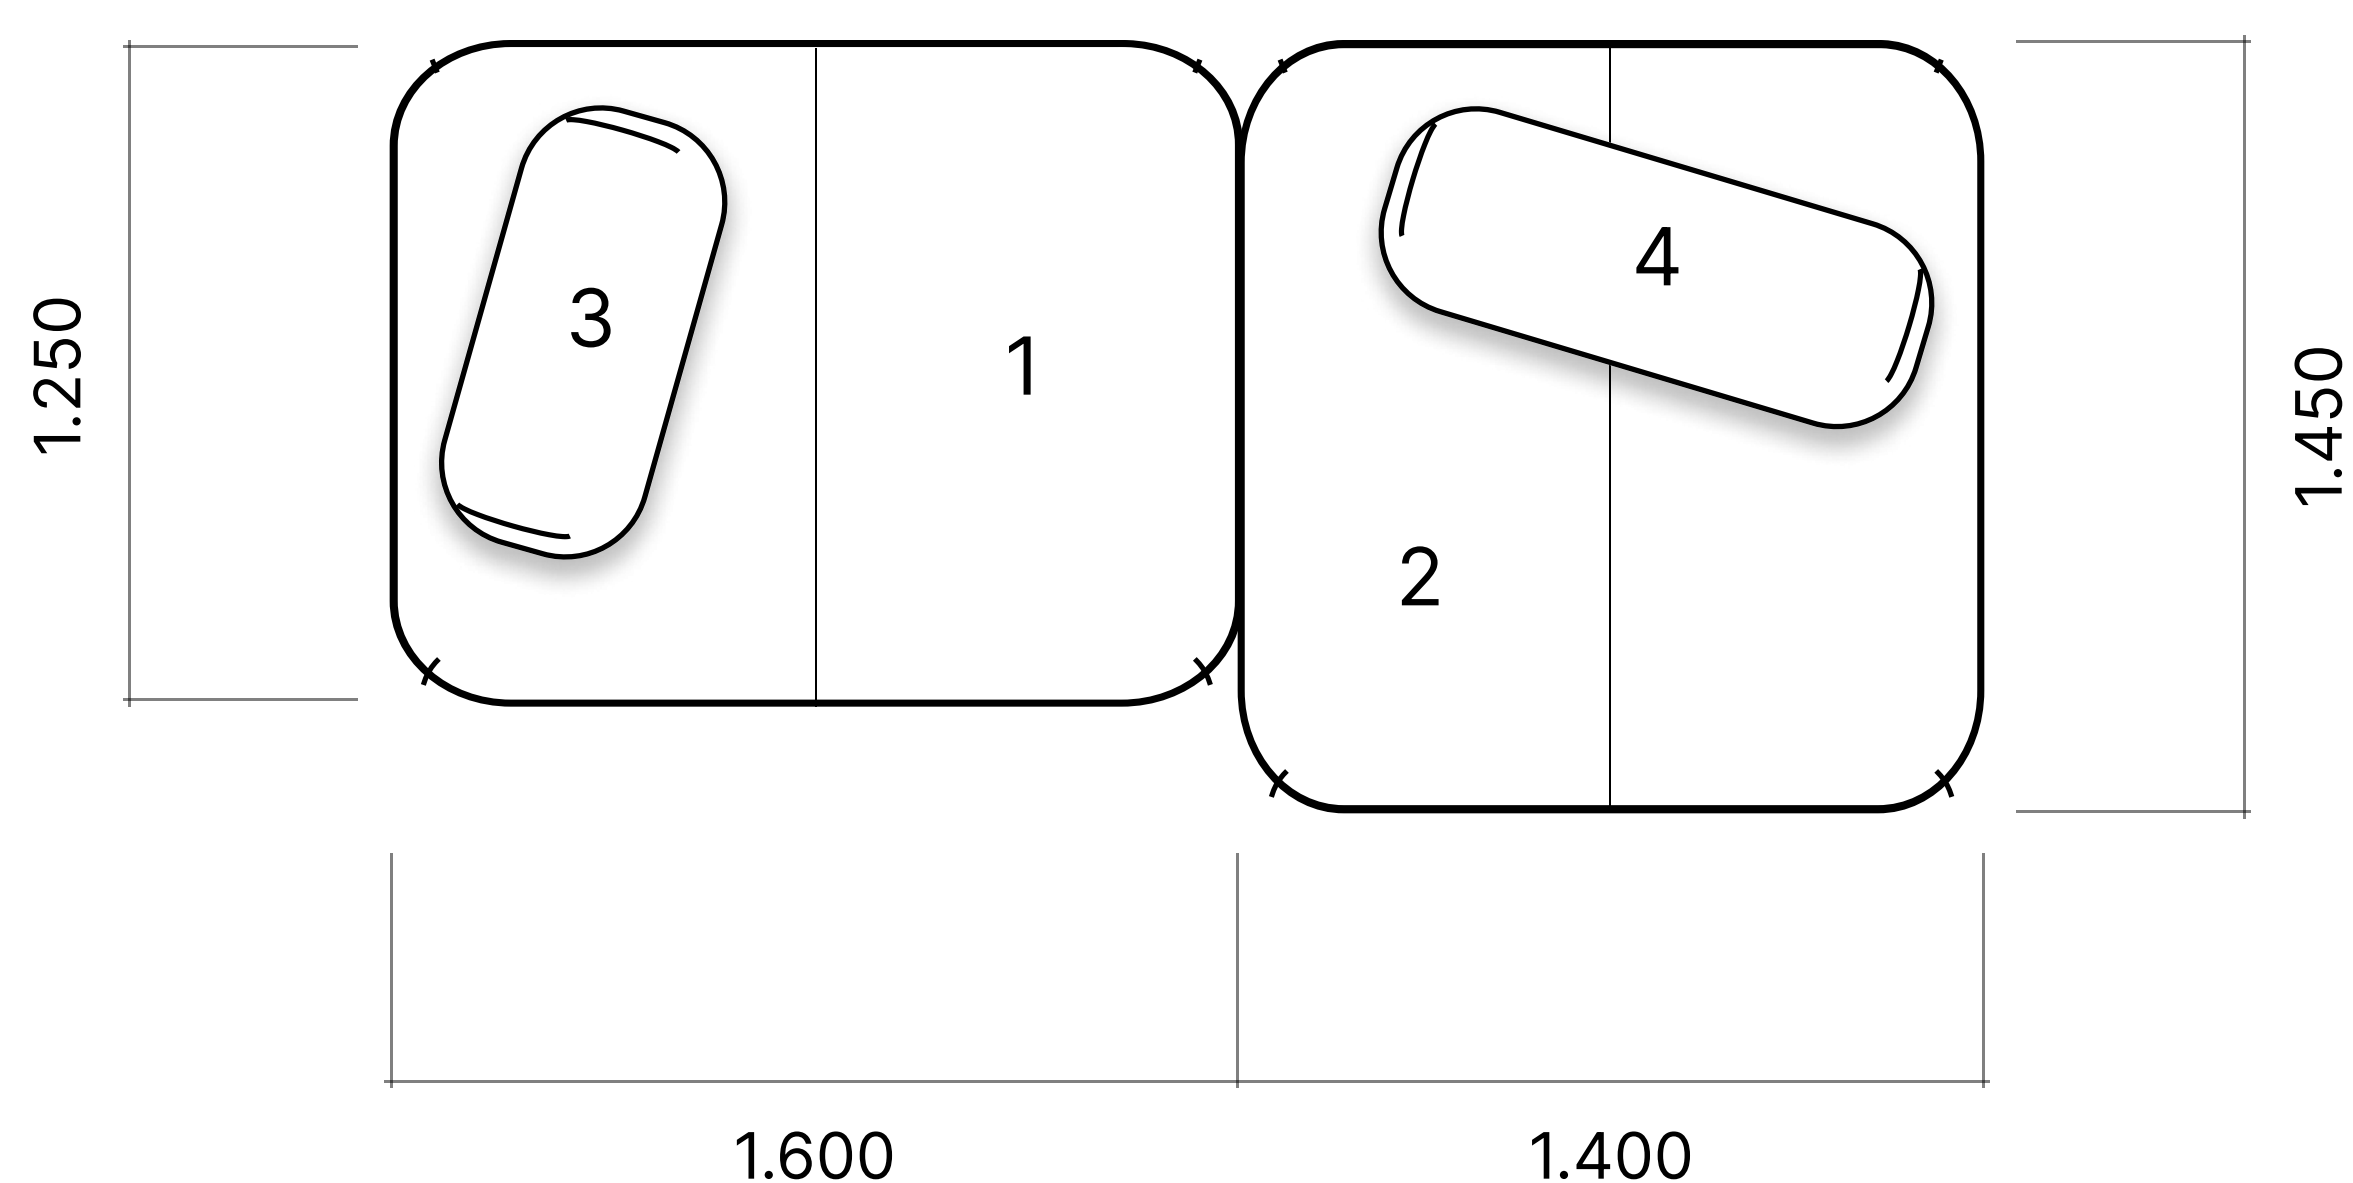

Flow Plus

Модульный диван

Параметры

Рекомендуемая площадь помещения – 15м2

Состав композиции

1	Модуль	1.250 × 1.600 мм
2	Модуль	1.450 × 1.400 мм
3	Спинка	400 × 850 мм
4	Спинка	400 × 1.050 мм