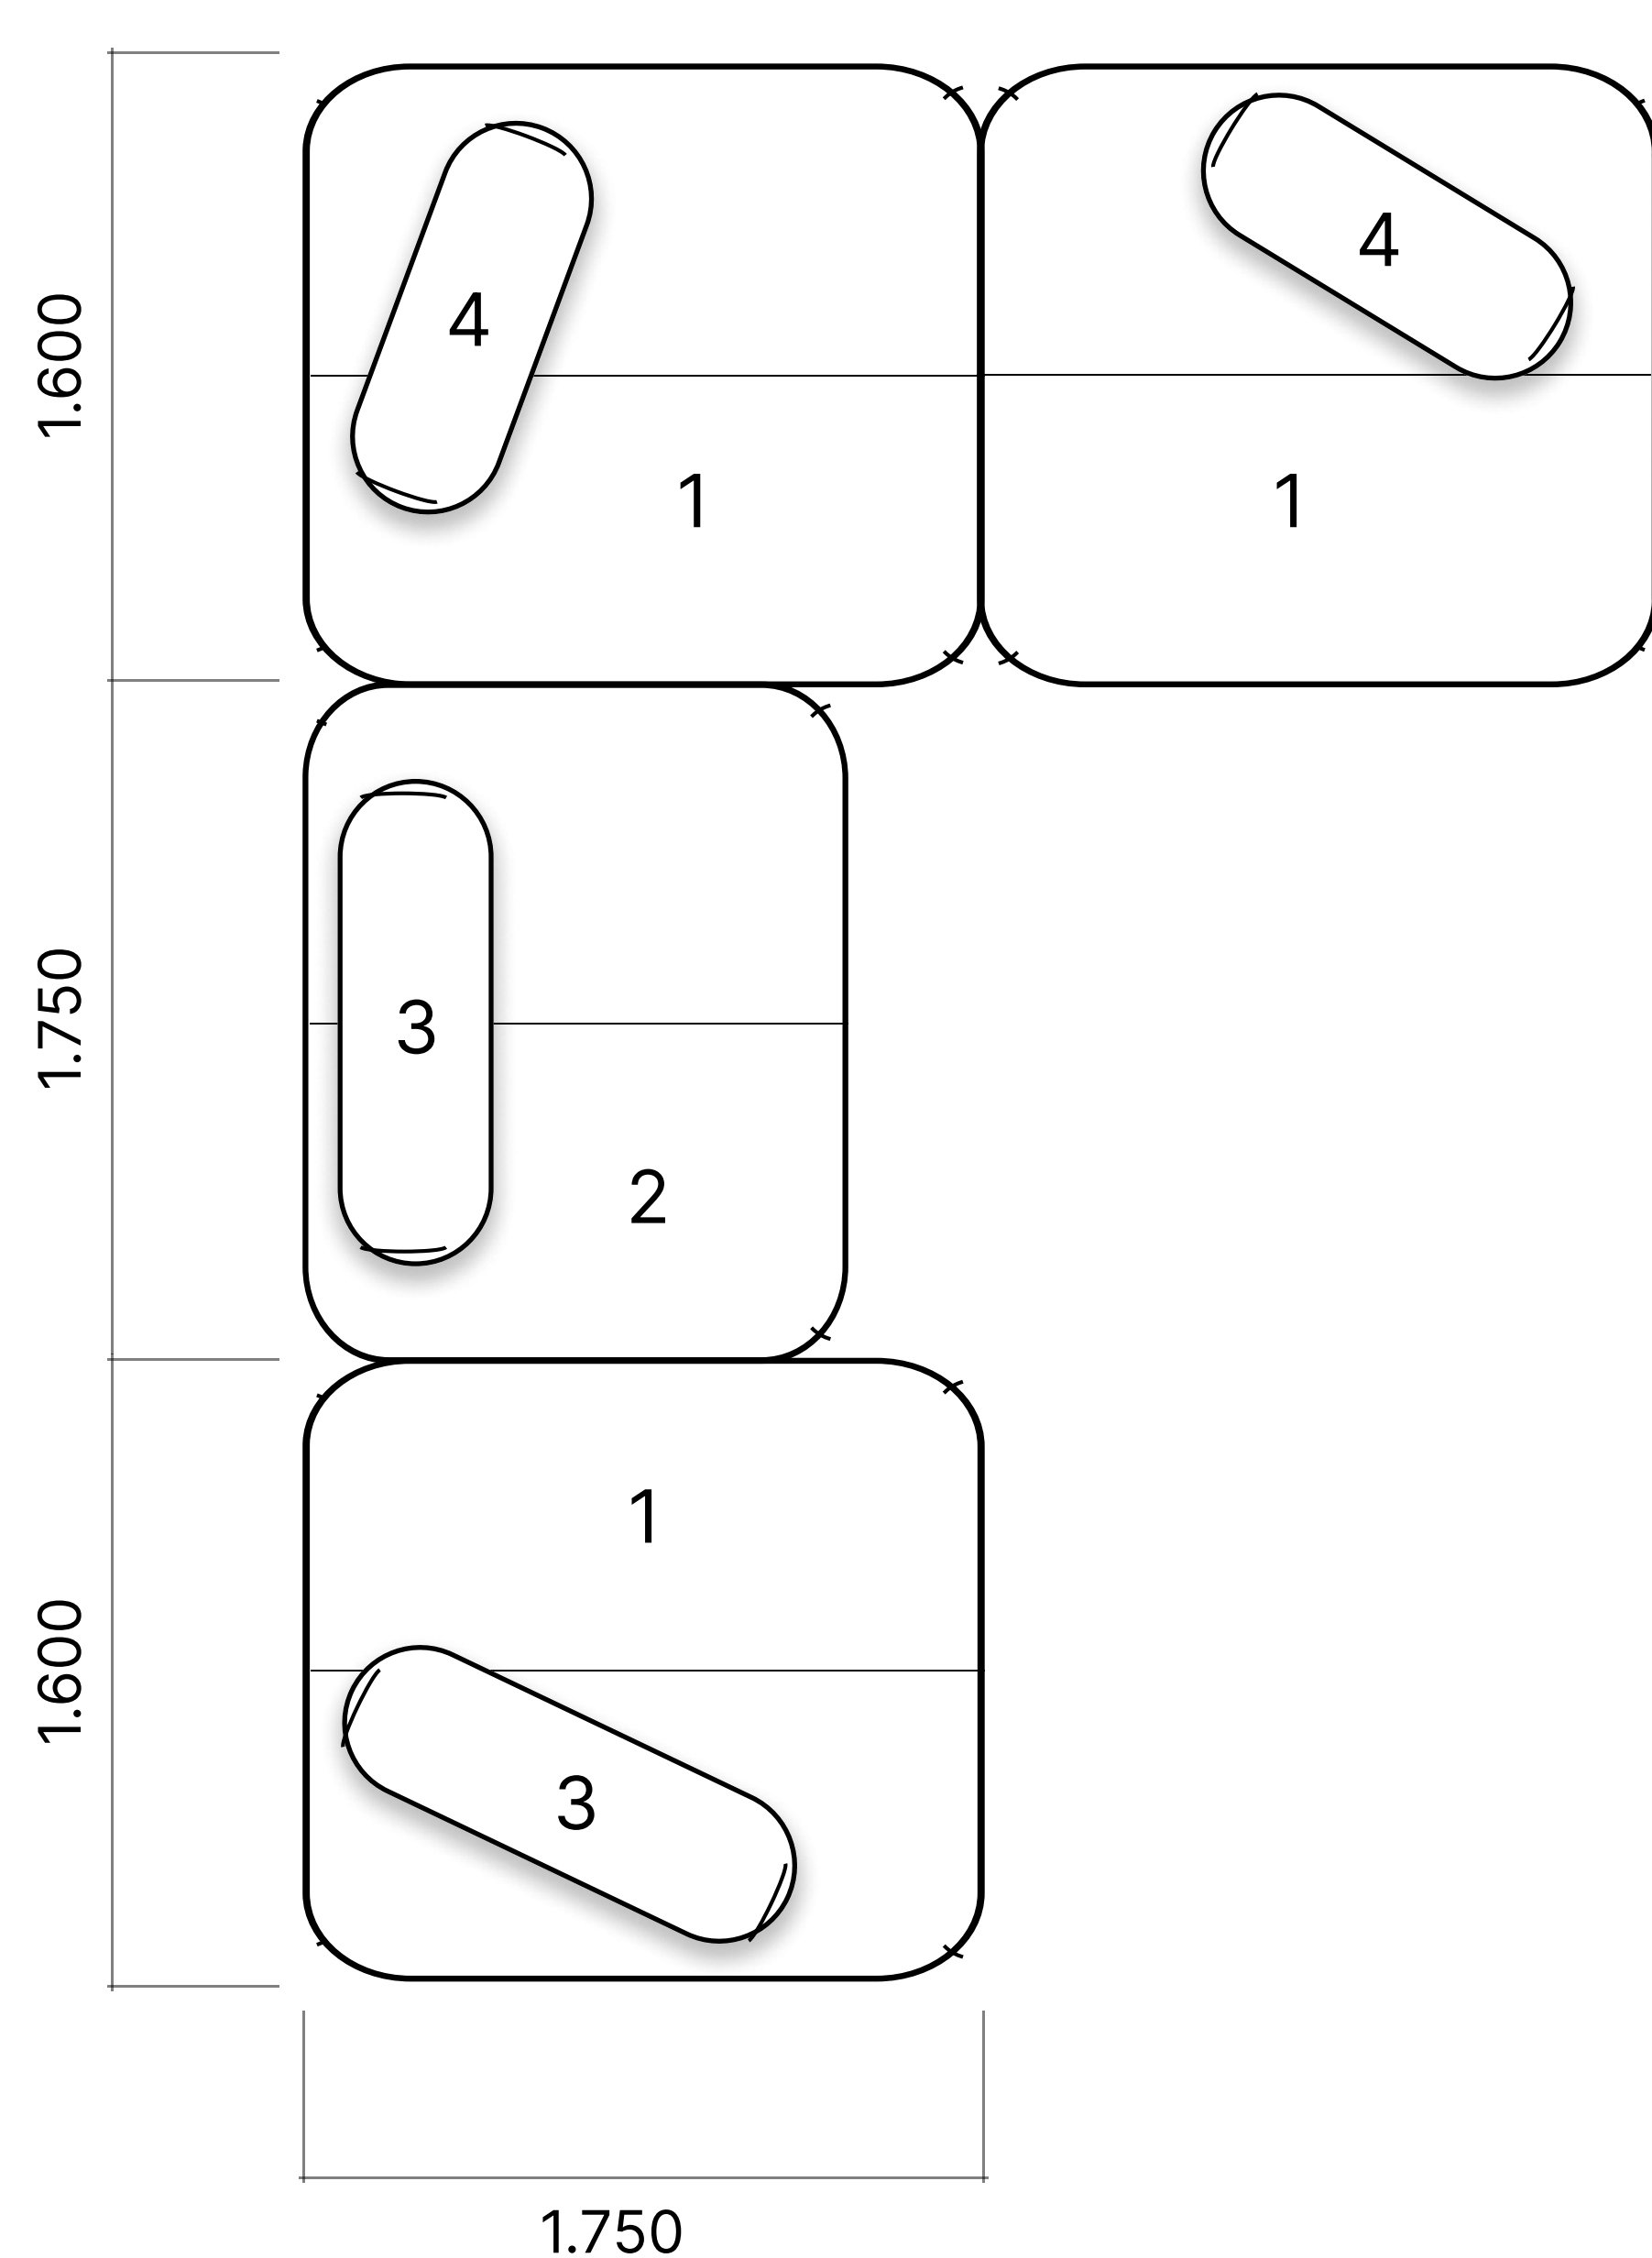

# Flow Plus

## Модульный диван

### Параметры

#### Состав композиции

1	Модуль (3 штуки)	1.600 × 1.750 мм
2	Модуль	1.400 × 1.750 мм
3	Спинка (2 штуки)	400 × 1.250 мм
4	Спинка (2 штуки)	400 × 1.050 мм