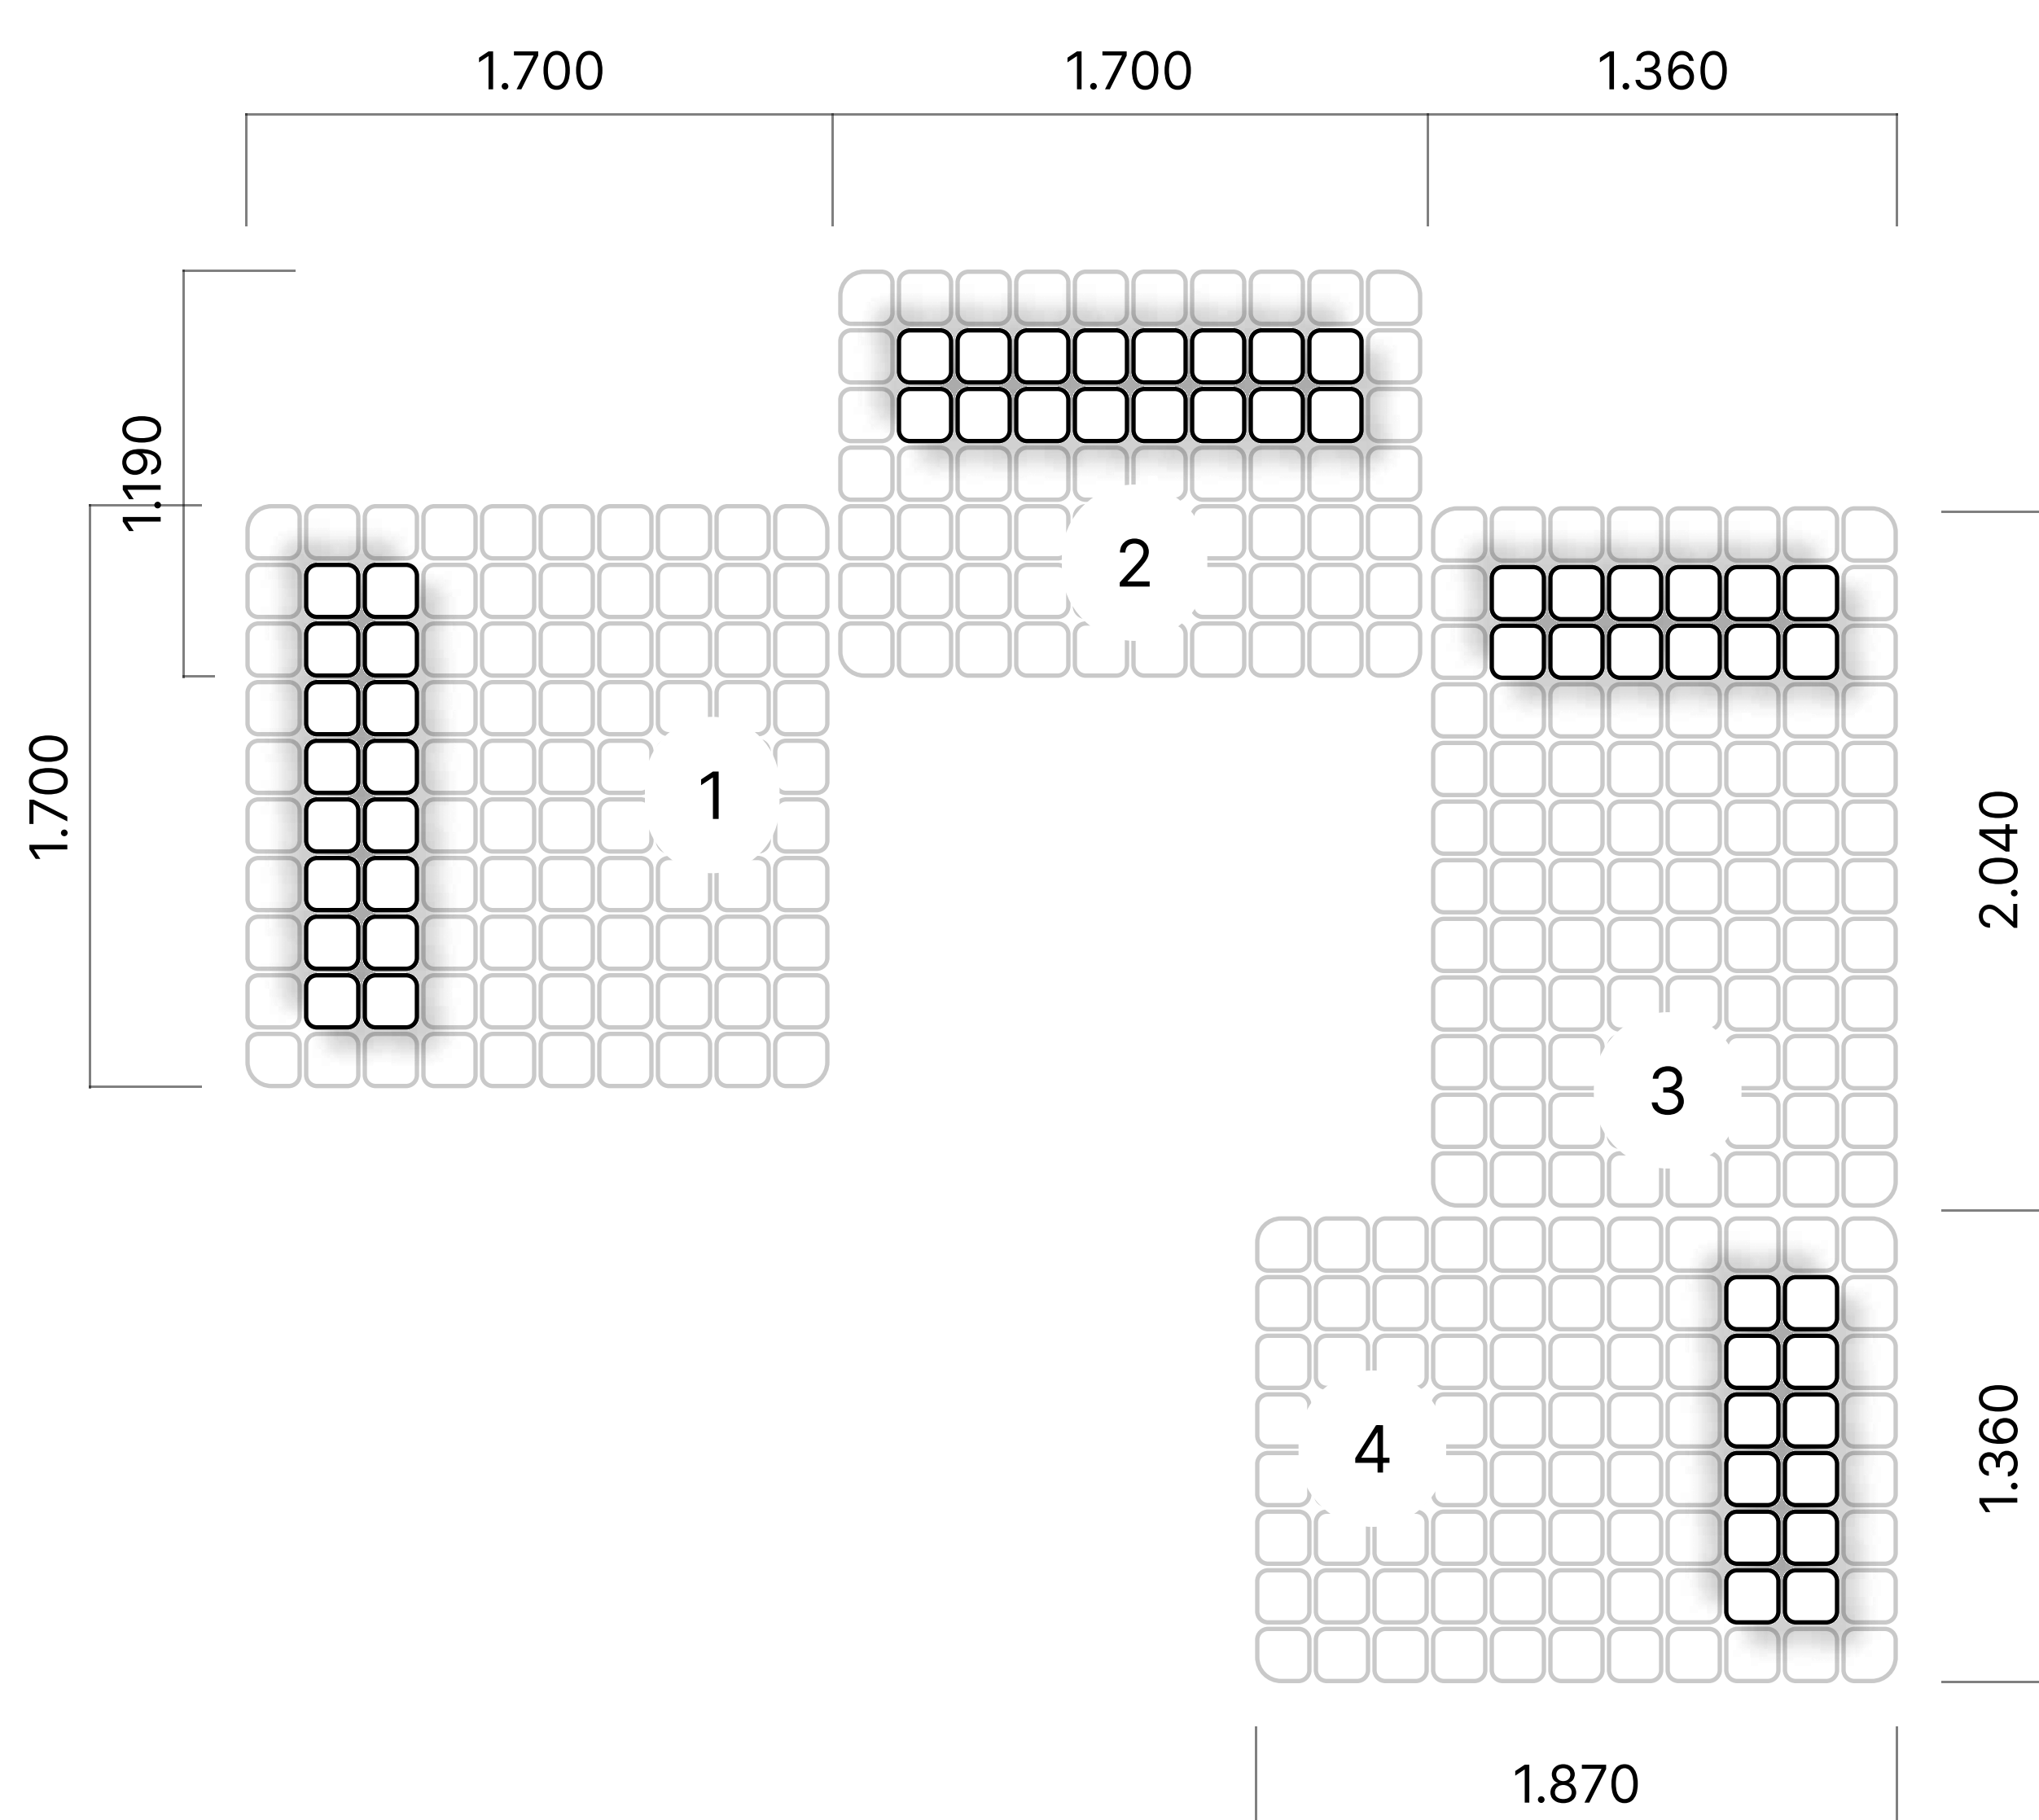

Qubo

Модульный диван

Параметры

Рекомендуемая площадь помещения – 45м2

Состав композиции

1	Сиденье	1.700 × 1.700 мм
2	Сиденье	1.190 × 1.700 мм
3	Сиденье	2.040 × 1.360 мм
4	Сиденье	1.360 × 1.870 мм