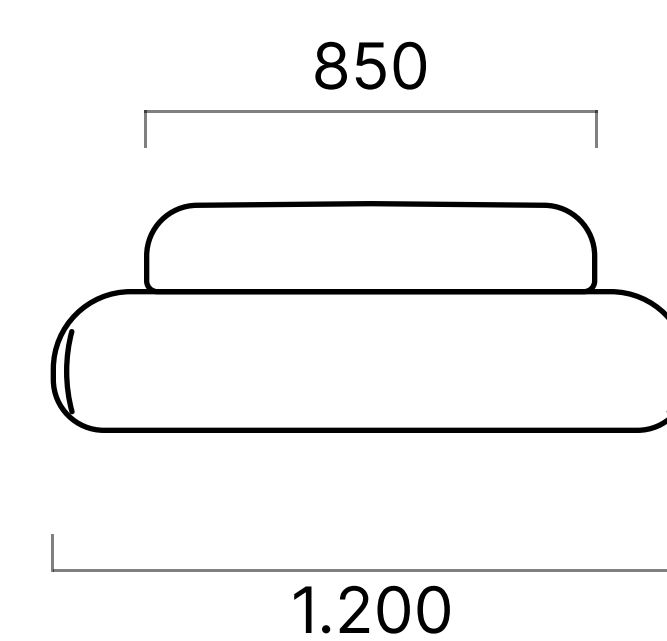

Модульный диван Flow Plus

Размеры модулей

Можно комбинировать любые по размеру спинки с любыми по размеру сиденьями исходя из ваших пожеланий.

Вид сбоку

Модуль 1

Вид сверху

Вид спереди

Модуль 2

Вид сверху

Модуль 3

Вид сверху