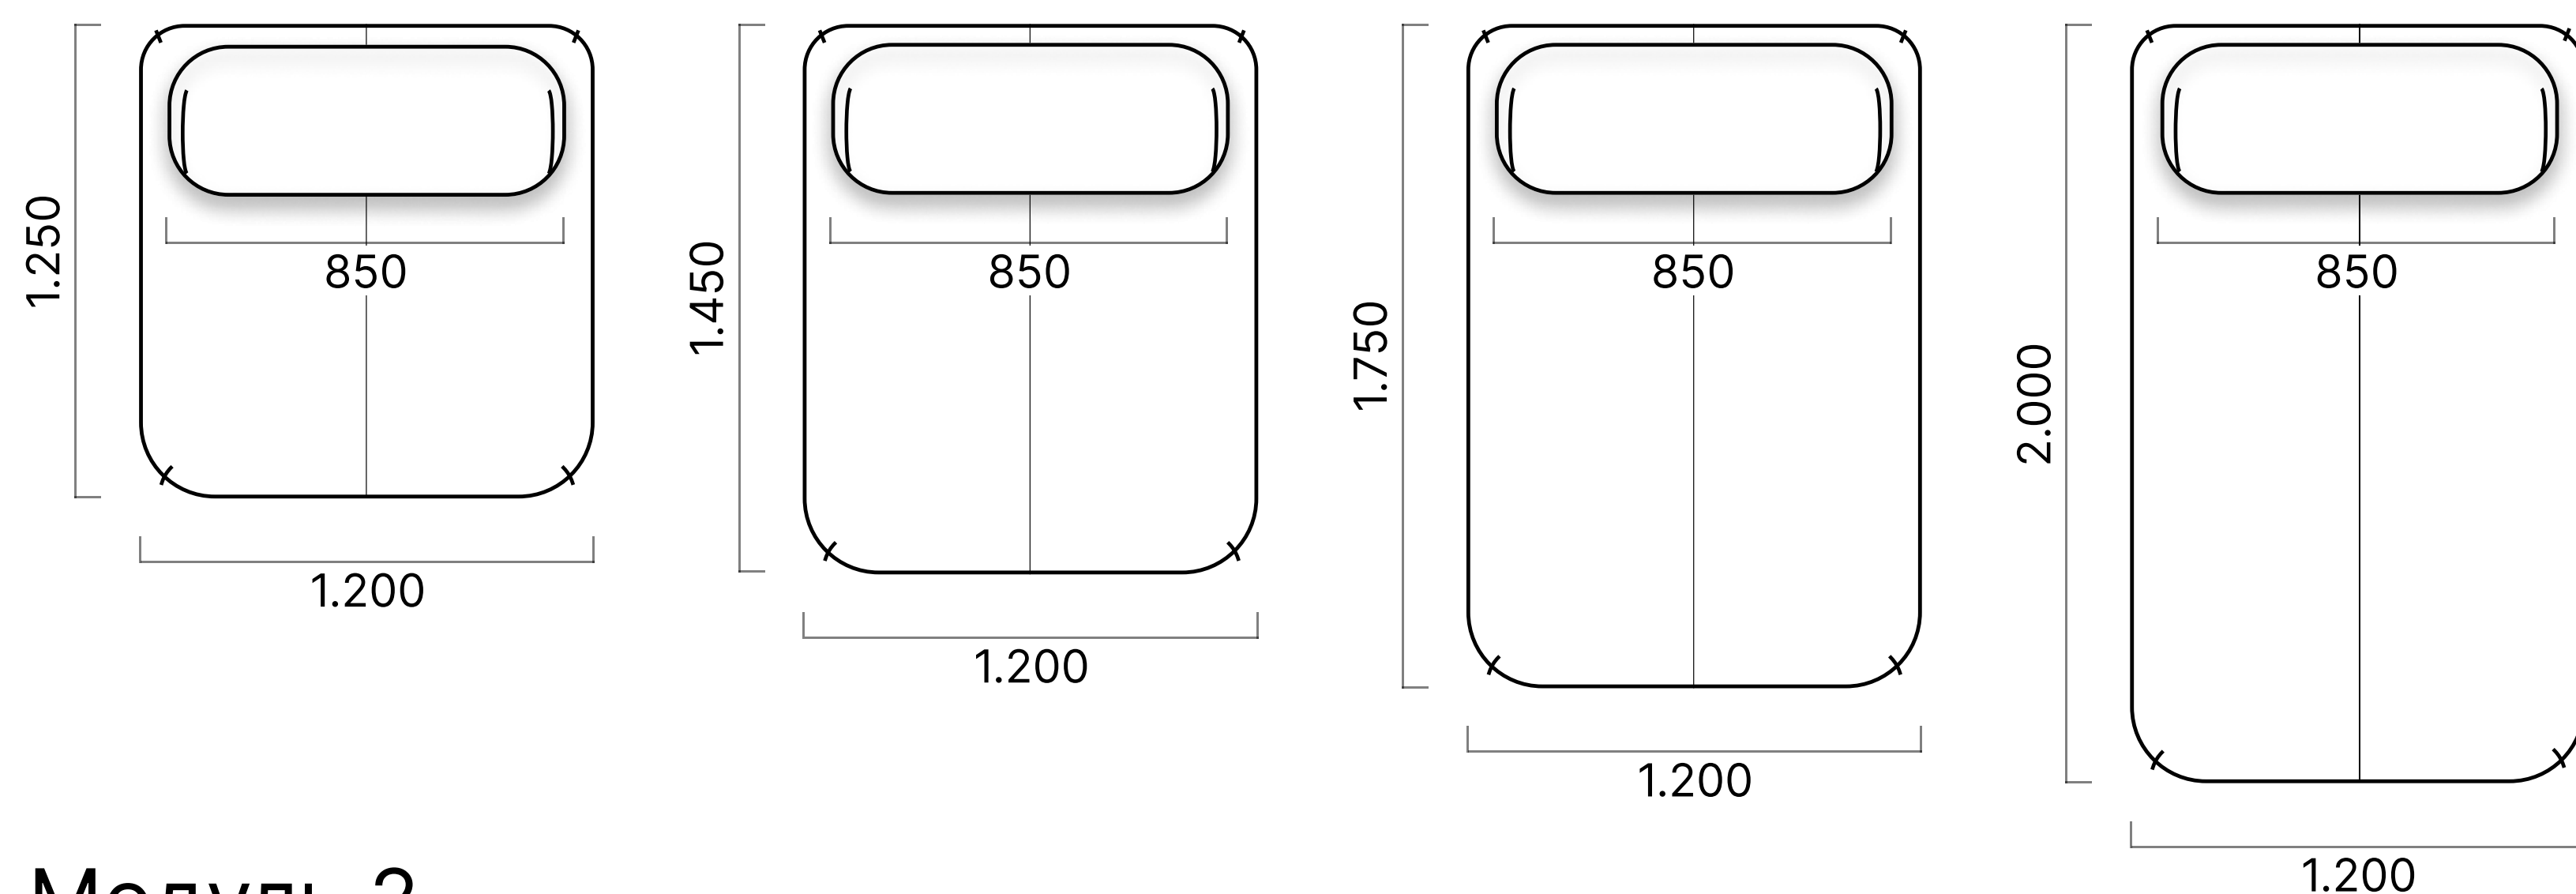

Модульный диван Flow Plus

Размеры модулей

Можно комбинировать любые по размеру спинки с любыми по размеру сиденьями исходя из ваших пожеланий.

Вид сбоку

Модуль 1

Вид сверху

Вид спереди

Модуль 2

Вид сверху

Модуль 3

Вид сверху