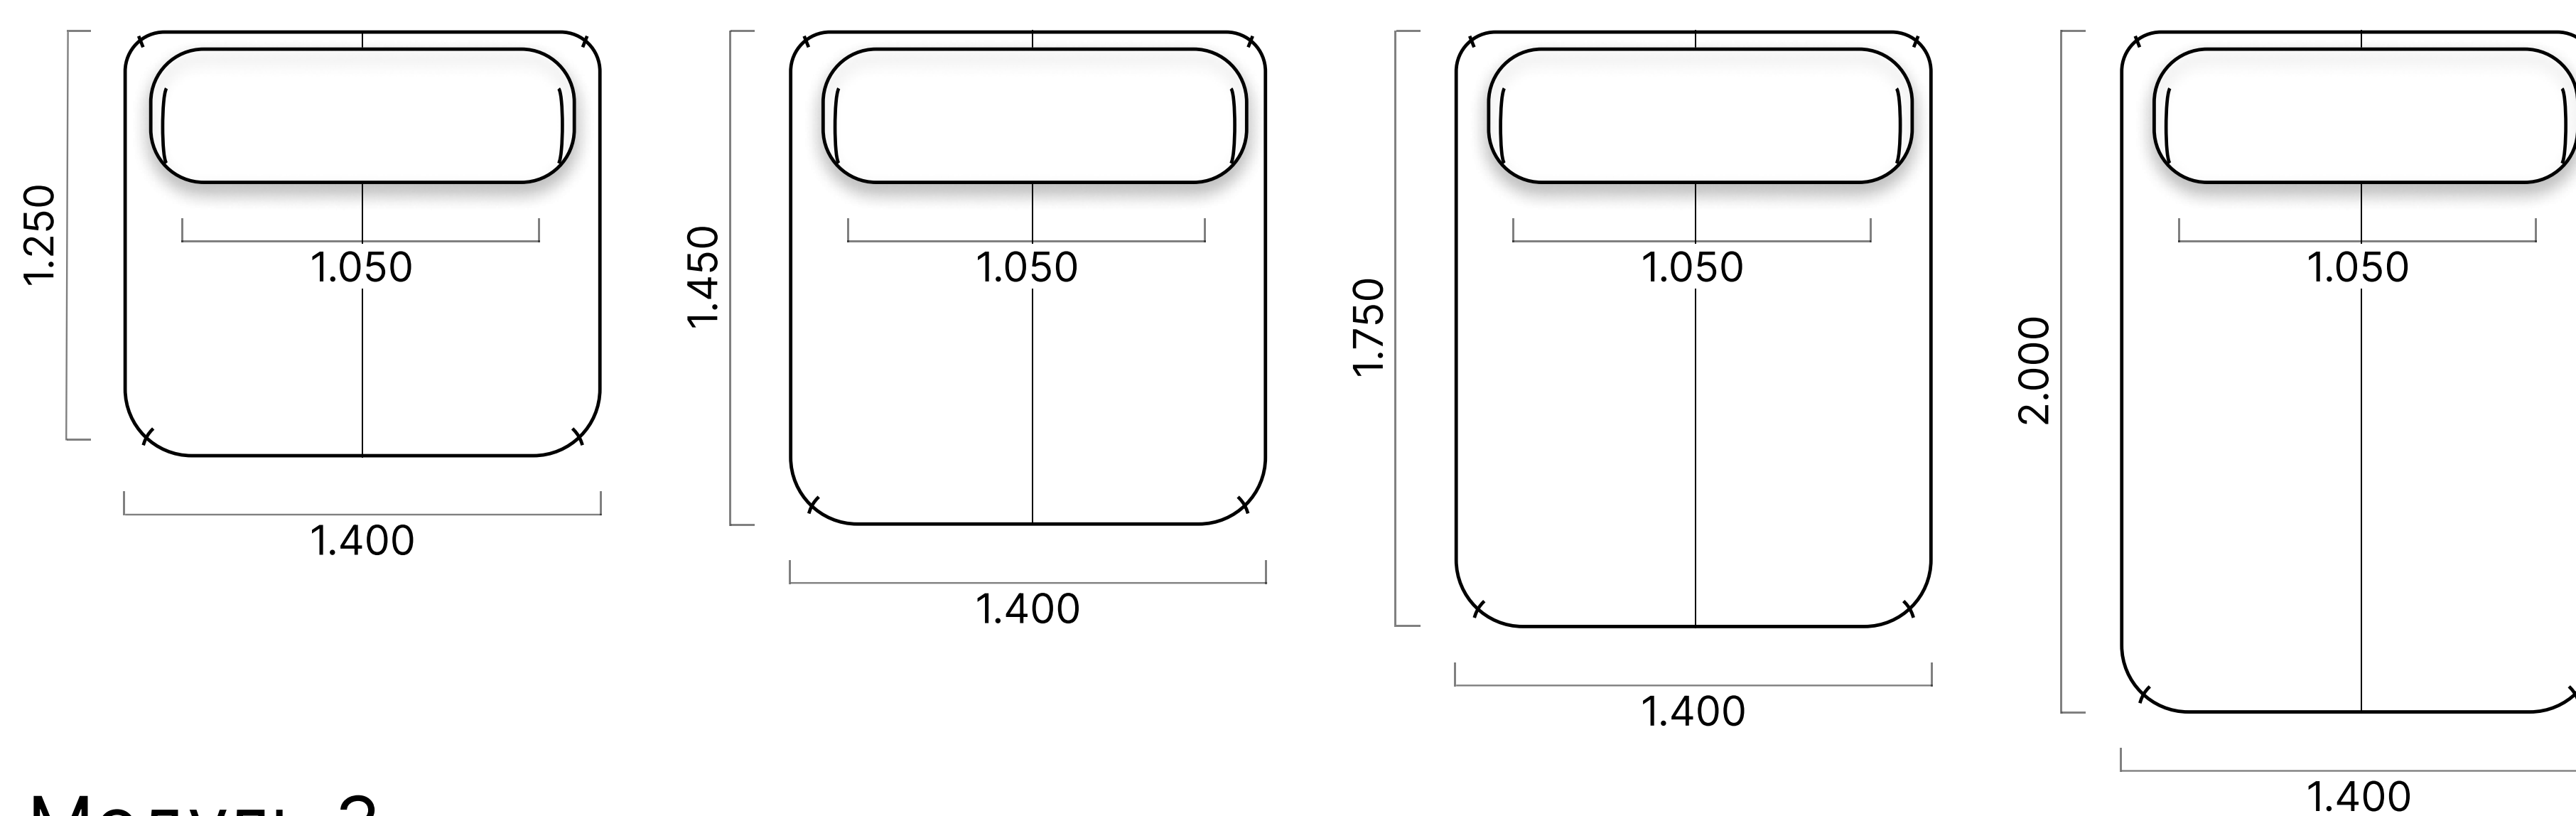

Модульный диван Flow Plus

Размеры модулей

Можно комбинировать любые по размеру спинки с любыми по размеру сиденьями исходя из ваших пожеланий.

Вид сбоку

Модуль 1

Вид сверху

Вид спереди

Модуль 2

Вид сверху

Модуль 3

Вид сверху