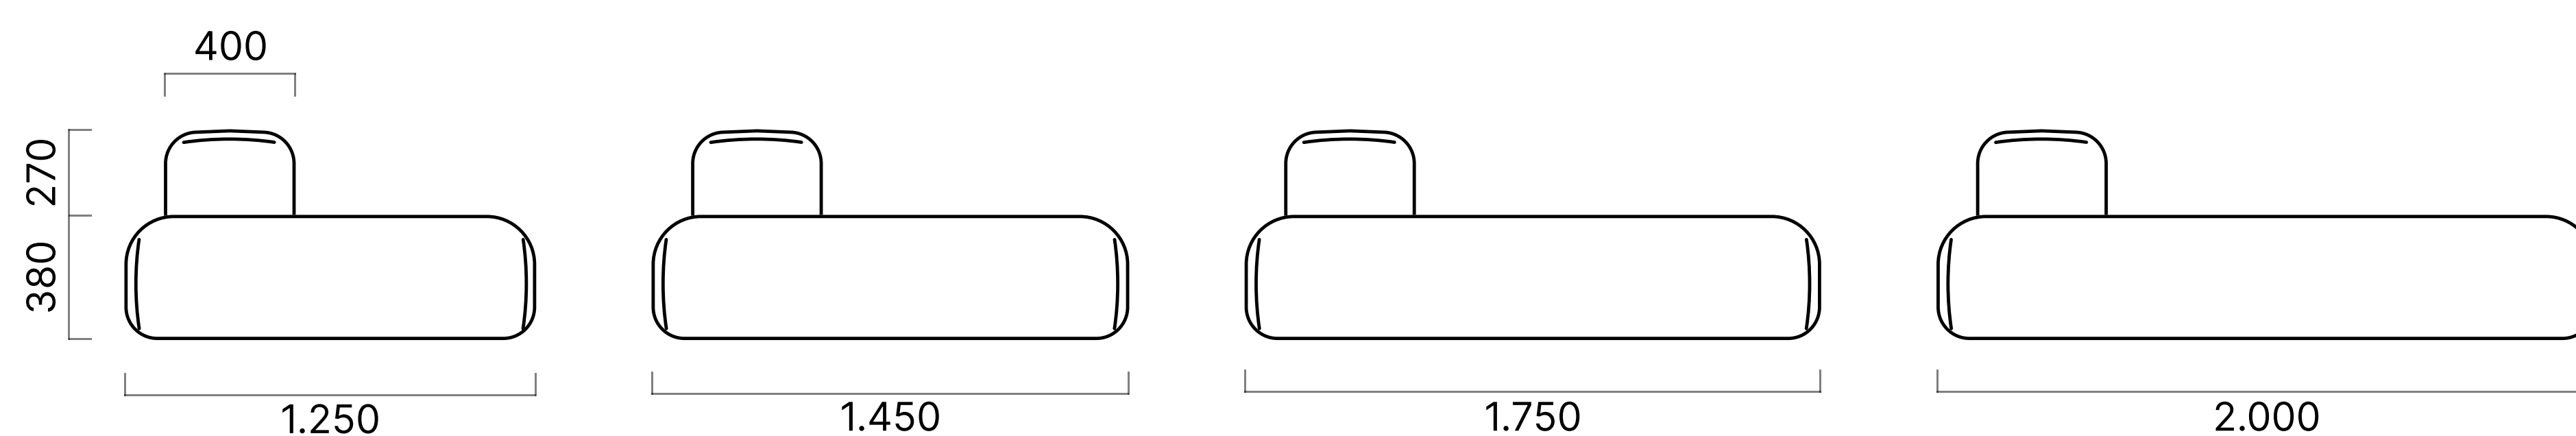

Модульный диван Flow Plus

Размеры модулей

Можно комбинировать любые по размеру спинки с любыми по размеру сиденьями исходя из ваших пожеланий.

Вид сбоку

Модуль 1

Вид сверху

Вид спереди

Модуль 2

Вид сверху

Модуль 3

Вид сверху