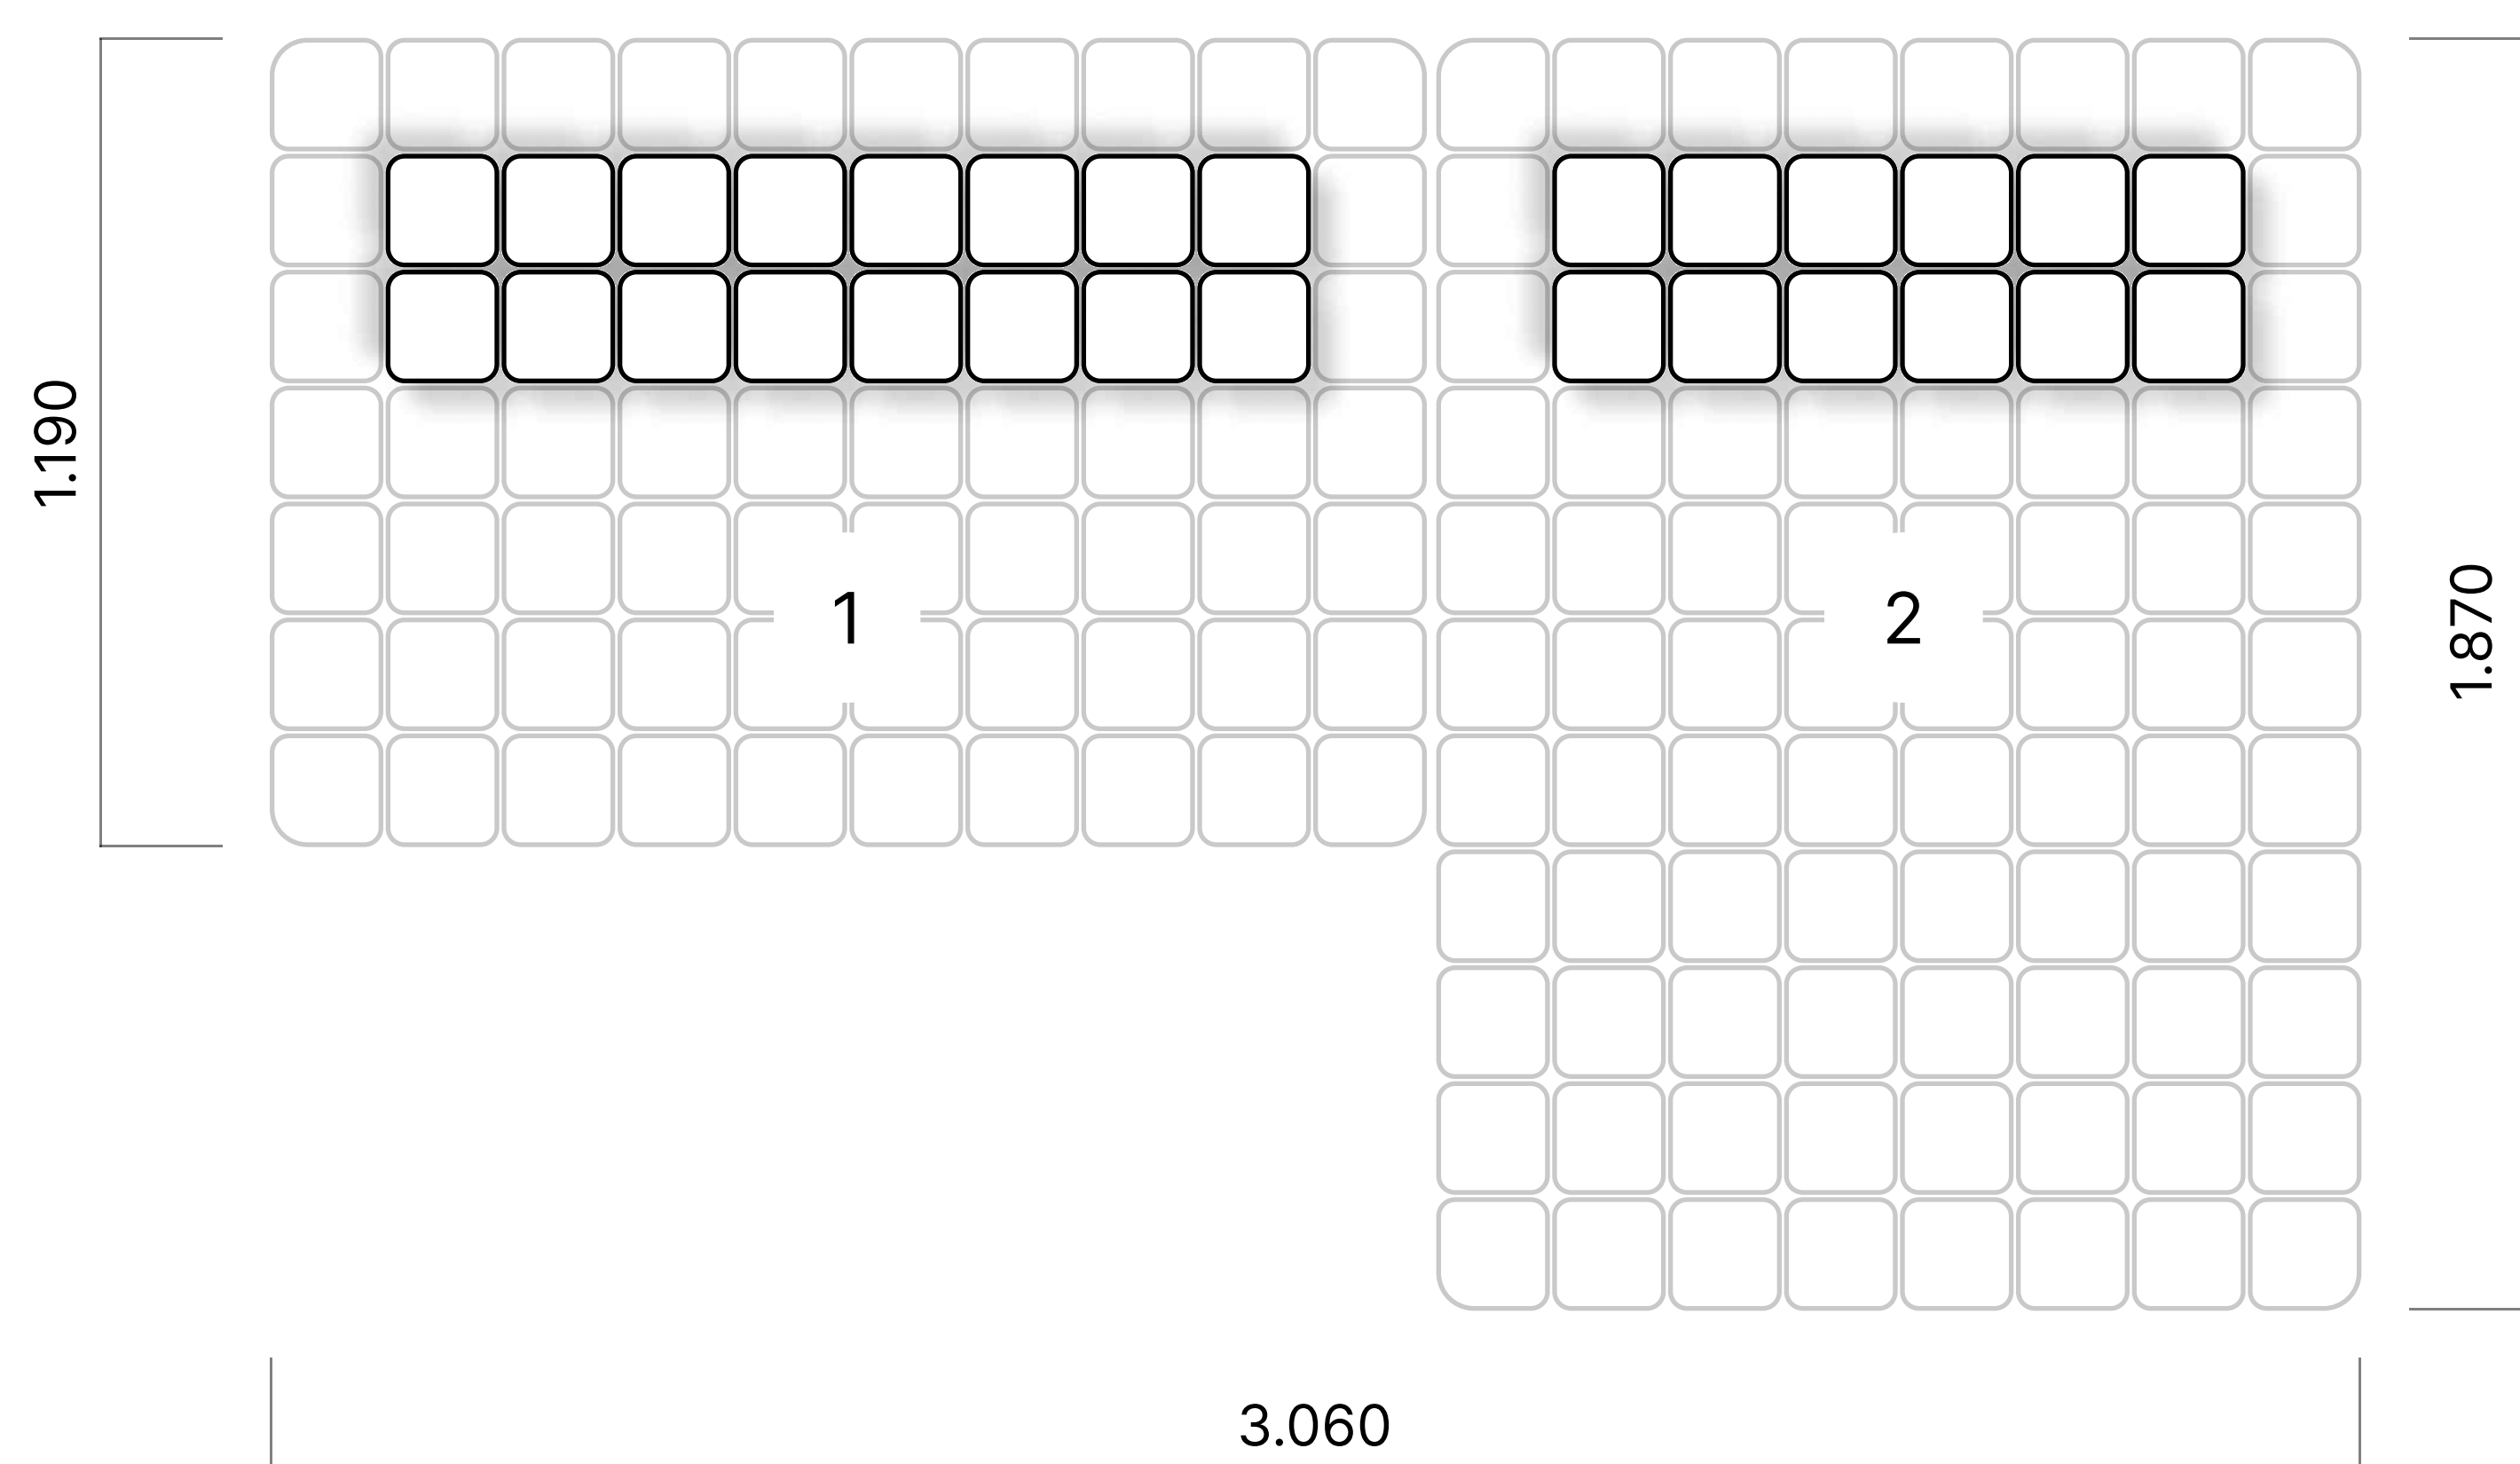

Qubo

Модульный диван

Параметры

Рекомендуемая площадь помещения – 25м2

Состав композиции

- | | | |
|---|---------|------------------|
| 1 | Сиденье | 1.700 x 1.190 мм |
| 2 | Сиденье | 1.360 x 1.870 мм |