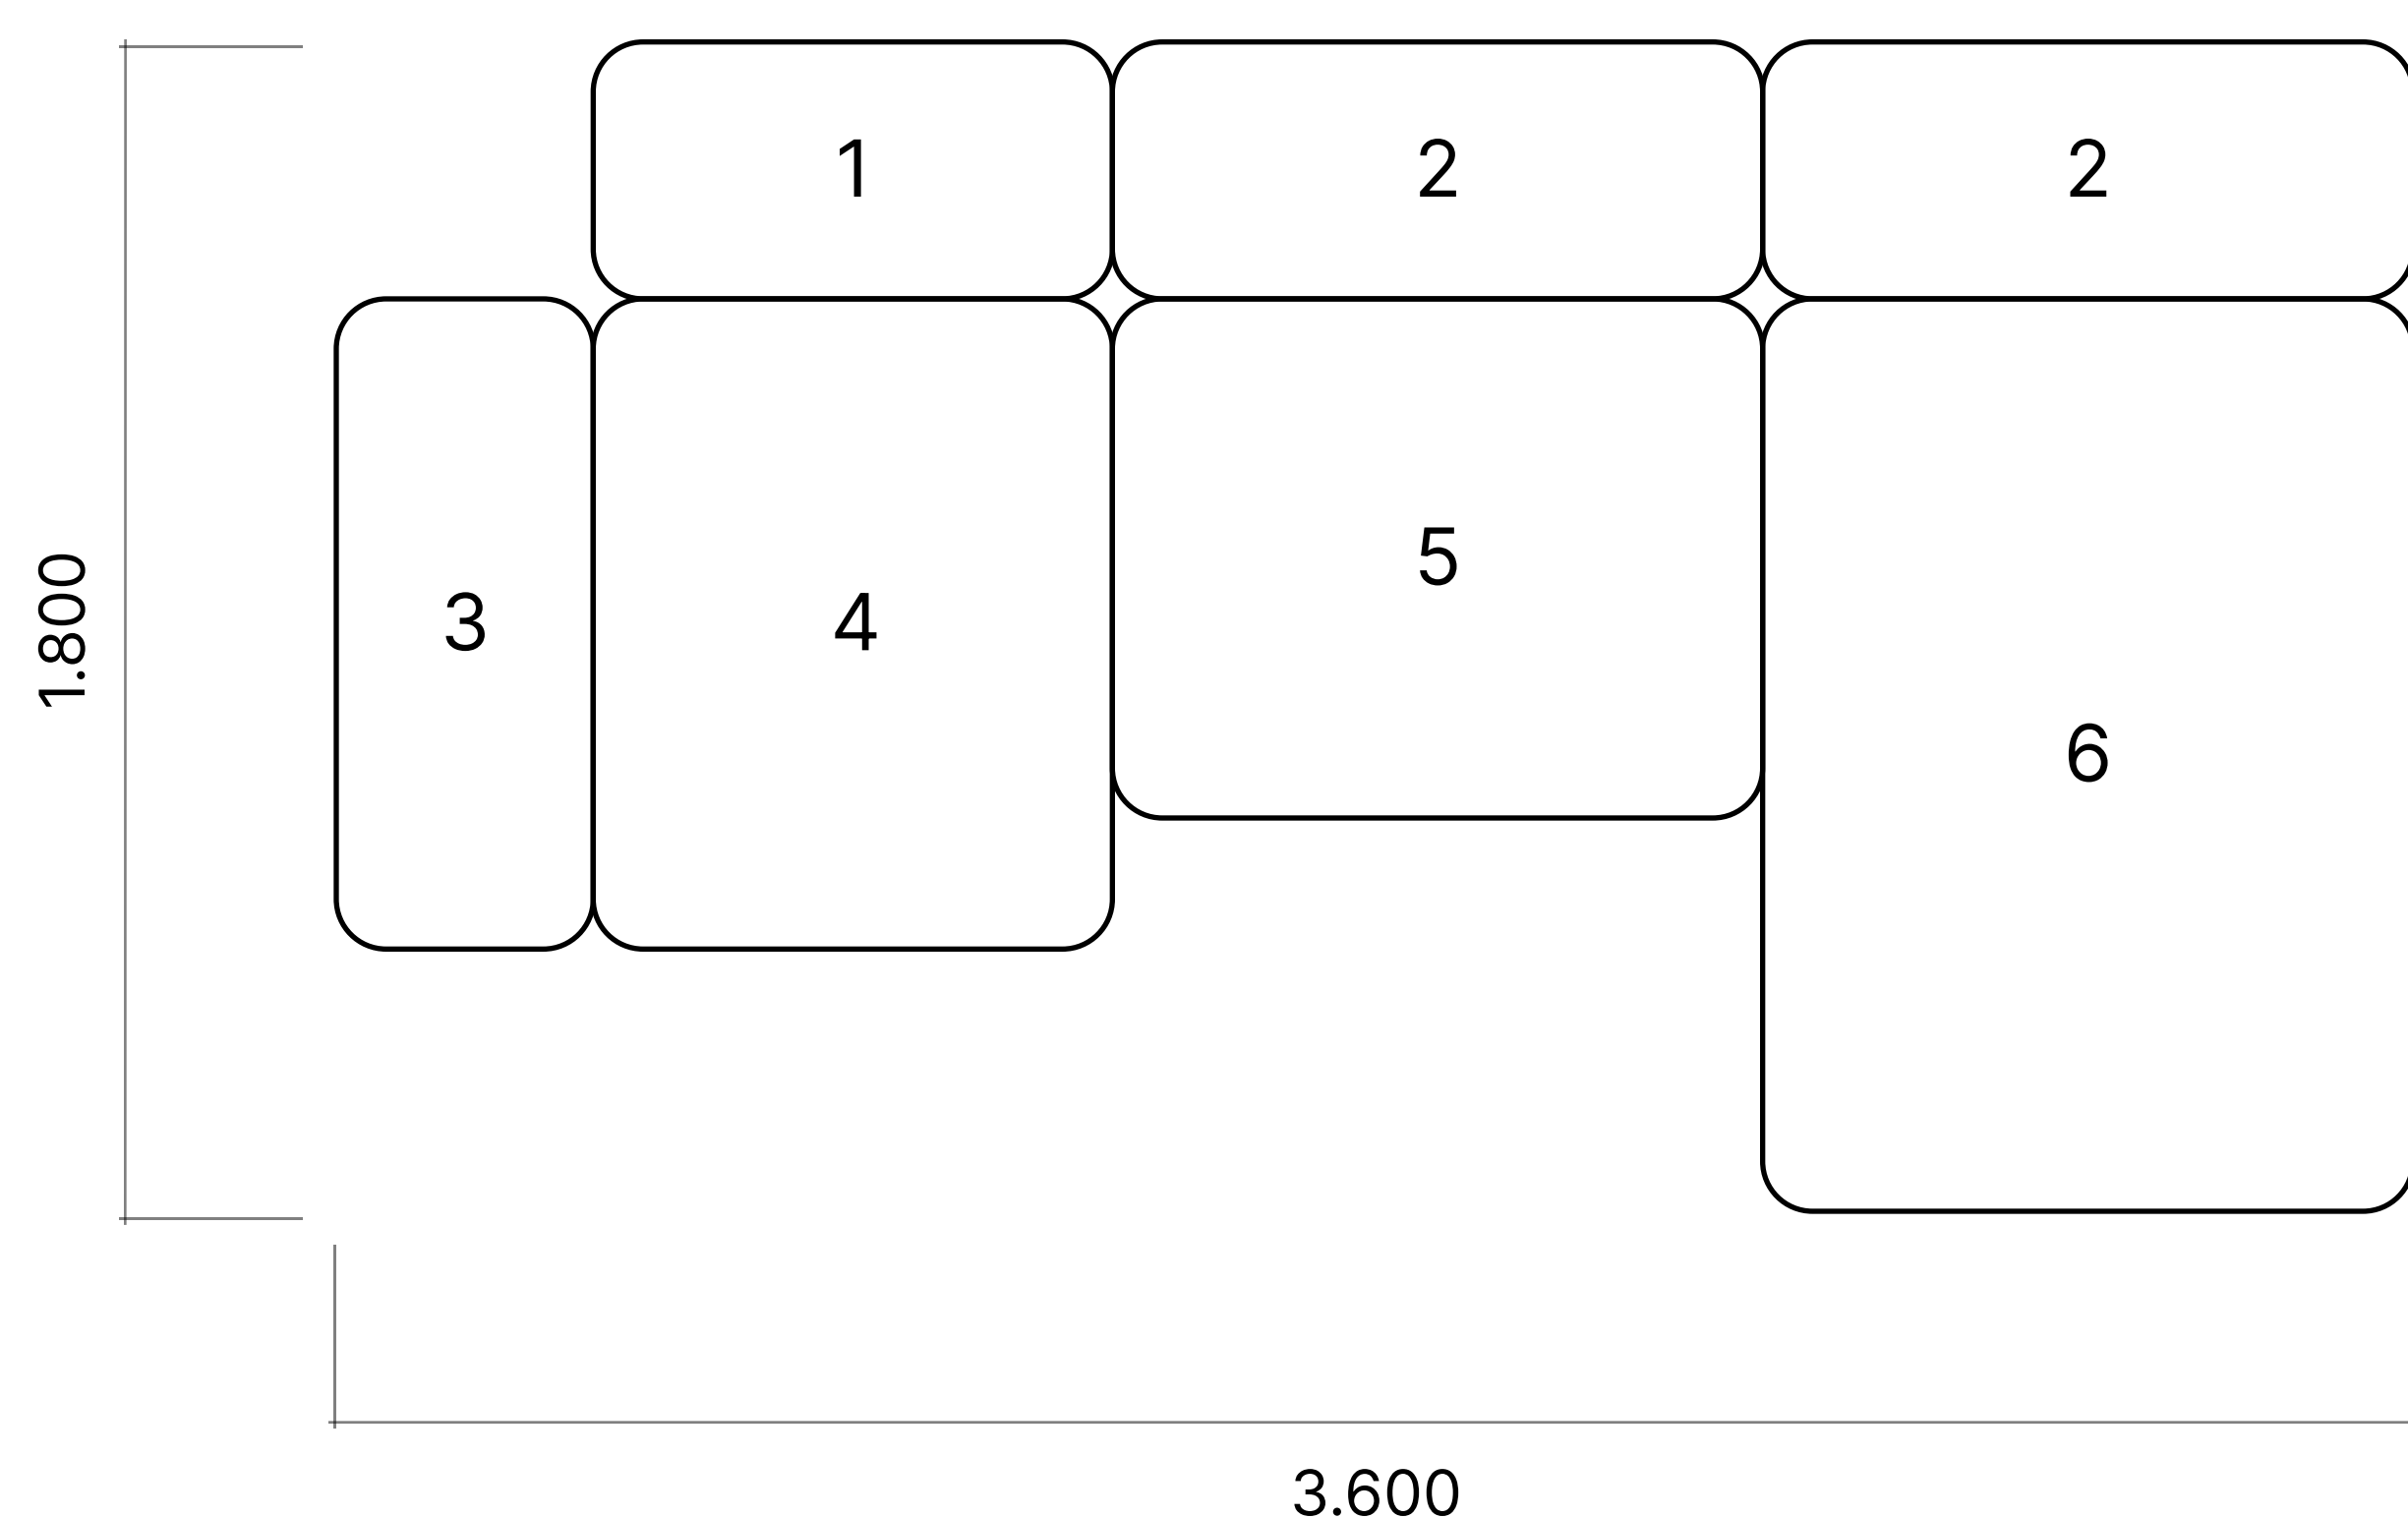

Eazy

Модульный диван

Параметры

Рекомендуемая площадь помещения – 35м2

Состав композиции

1	Спинка	1.000 × 400 мм
2	Спинка (2 штуки)	1.200 × 400 мм
3	Подлокотник	400 × 800 мм
4	Сиденье	1.000 × 1.200 мм
5	Сиденье	1.200 × 800 мм
6	Сиденье	1.200 × 1.400 мм