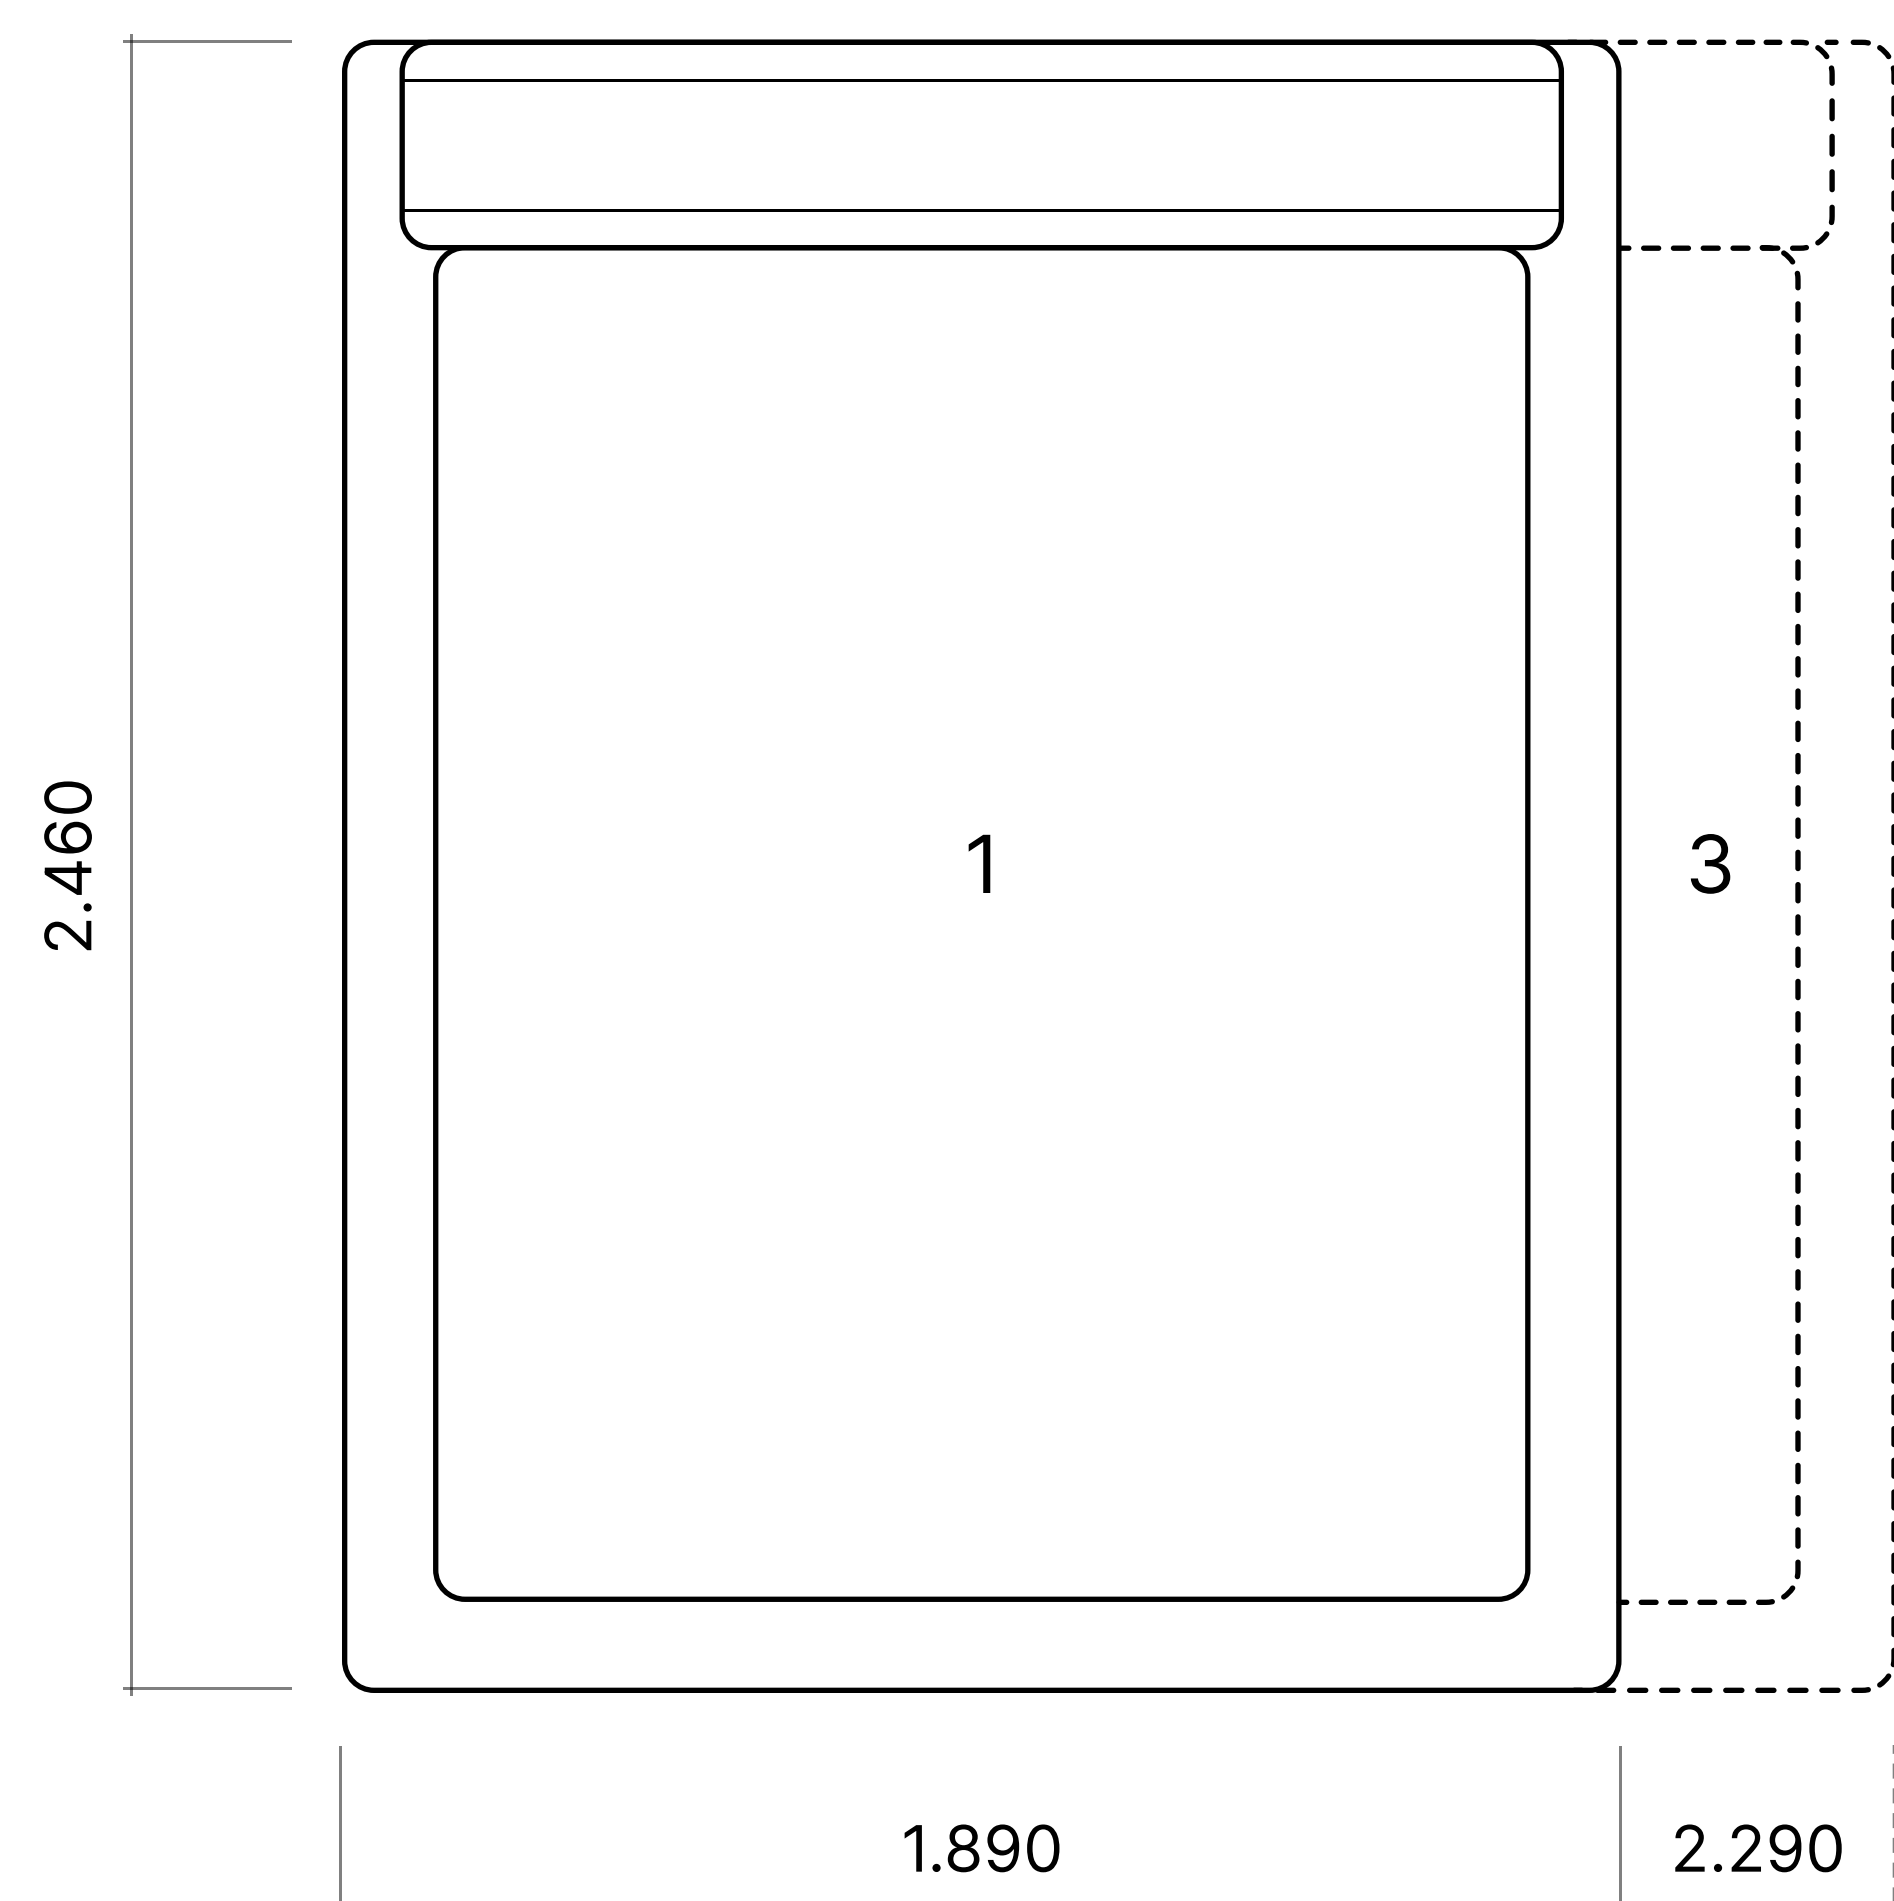

Кровать Slow

Размеры

Вид сверху

Габариты кровати

1	1.890 × 2.460 мм	Под матрас 1.600 × 2.000
2	2.090 × 2.460 мм	Под матрас 1.800 × 2.000
3	2.290 × 2.460 мм	Под матрас 2.000 × 2.000

Кровать без подъемного механизма

Вид спереди

Кровать с подъемным механизмом

Вид сбоку