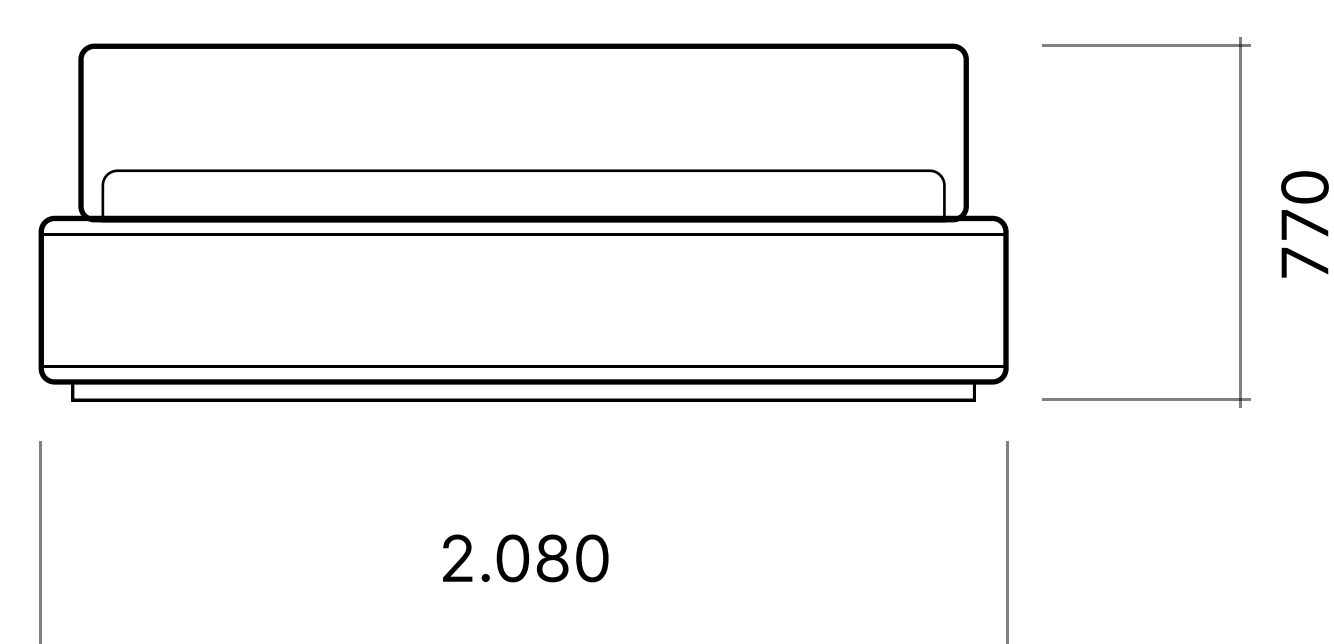

Кровать Slow

Размеры

Вид сверху

Габариты кровати

1	1.890 × 2.460 мм	Под матрас 1.600 × 2.000
2	2.090 × 2.460 мм	Под матрас 1.800 × 2.000
3	2.290 × 2.460 мм	Под матрас 2.000 × 2.000

Кровать без подъемного механизма

Вид спереди

Кровать с подъемным механизмом

Вид сбоку