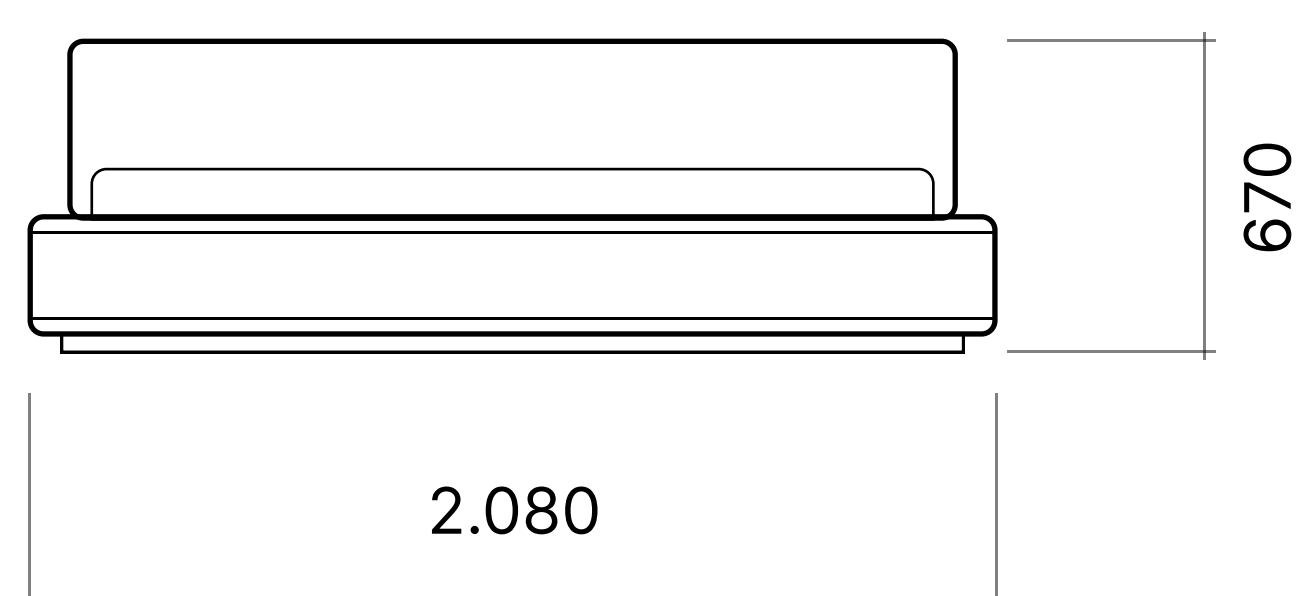

Кровать Slow

Размеры

Вид сверху

Габариты кровати

1	1.890 × 2.460 мм	Под матрас 1.600 × 2.000
2	2.090 × 2.460 мм	Под матрас 1.800 × 2.000
3	2.290 × 2.460 мм	Под матрас 2.000 × 2.000

Кровать без подъемного механизма

Вид спереди

Кровать с подъемным механизмом

Вид сбоку