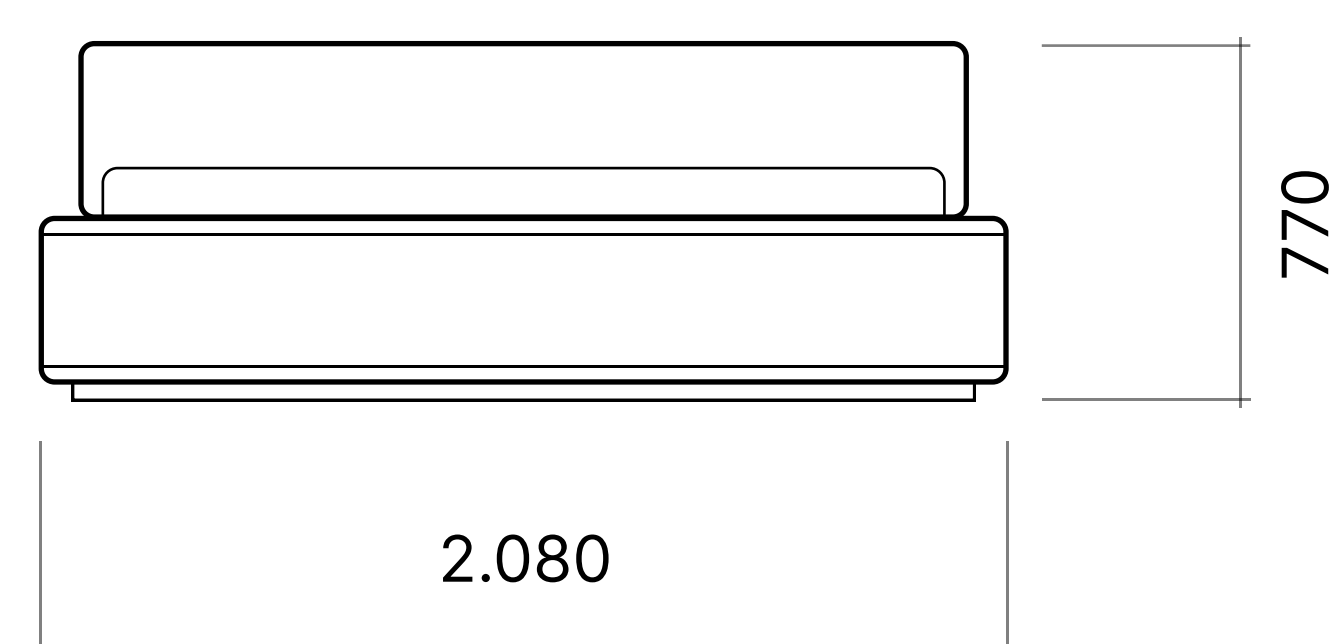

Кровать Slow Flat

Размеры

Вид сверху

Габариты кровати

| | | |
|---|------------------|--------------------------|
| 1 | 1.890 × 2.230 мм | Под матрас 1.600 × 2.000 |
| 2 | 2.090 × 2.230 мм | Под матрас 1.800 × 2.000 |
| 3 | 2.290 × 2.230 мм | Под матрас 2.000 × 2.000 |

Кровать без подъемного механизма

Вид спереди

Кровать с подъемным механизмом

Вид сбоку