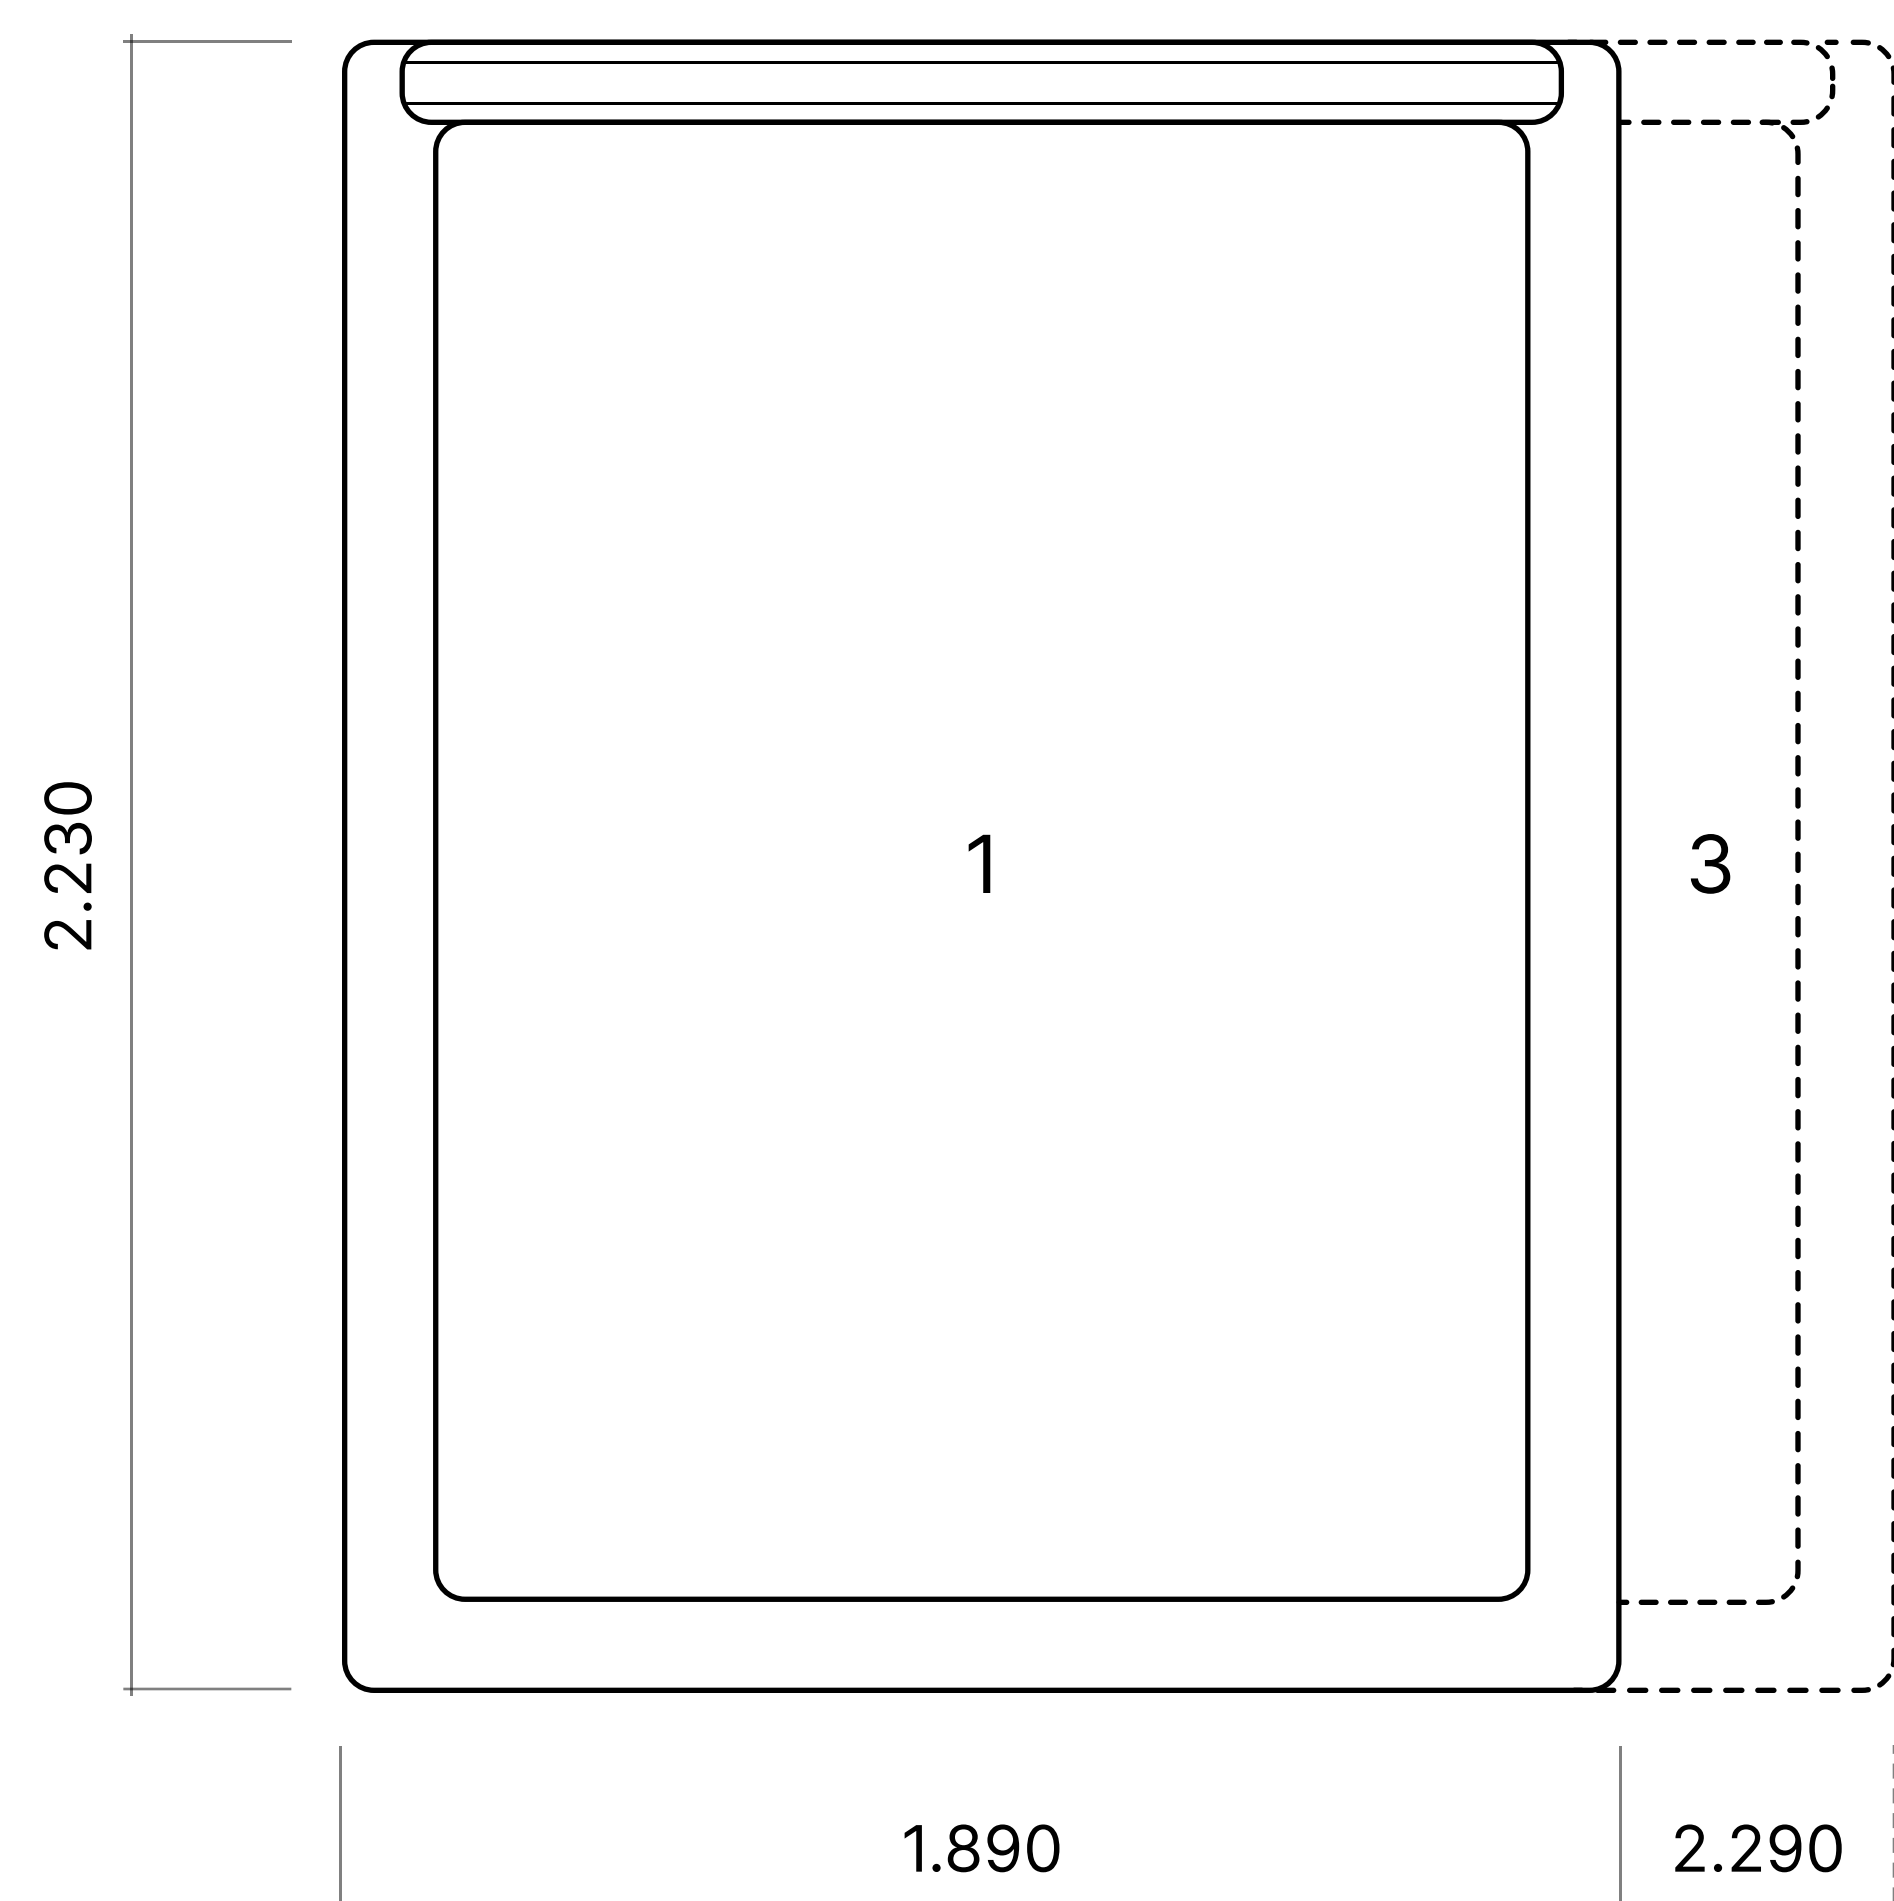

Кровать Slow Flat

Размеры

Вид сверху

Габариты кровати

| | | |
|---|------------------|--------------------------|
| 1 | 1.890 × 2.230 мм | Под матрас 1.600 × 2.000 |
| 2 | 2.090 × 2.230 мм | Под матрас 1.800 × 2.000 |
| 3 | 2.290 × 2.230 мм | Под матрас 2.000 × 2.000 |

Кровать без подъемного механизма

Вид спереди

Кровать с подъемным механизмом

Вид сбоку