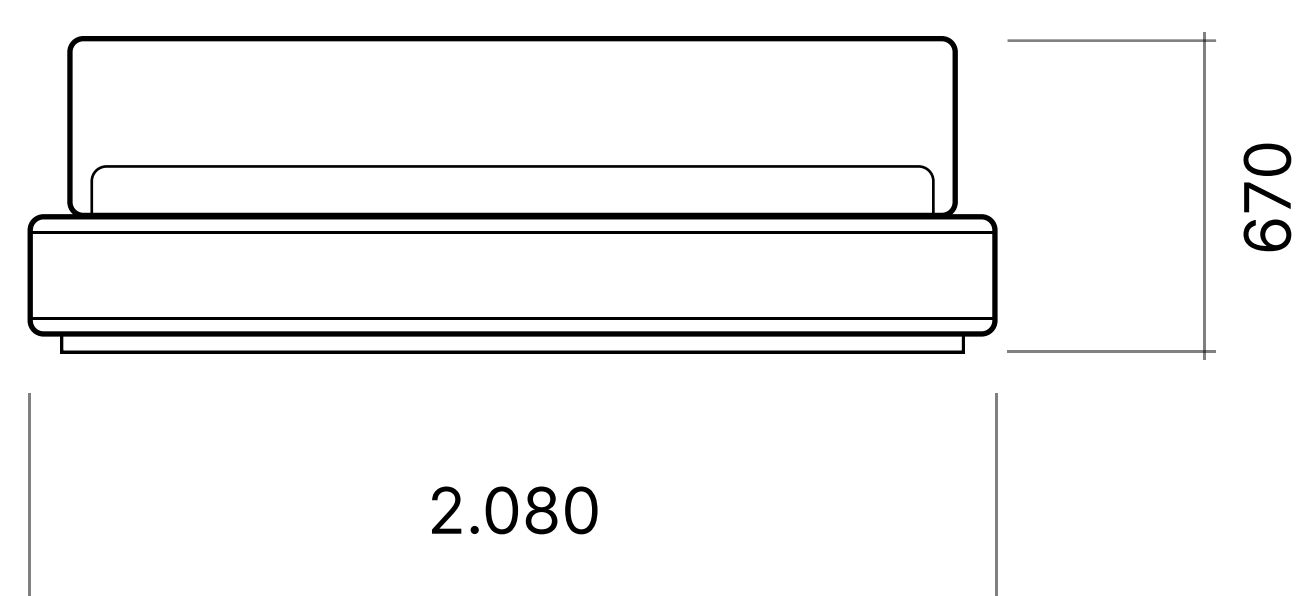

Кровать Slow Flat

Размеры

Вид сверху

Габариты кровати

| | | |
|---|------------------|--------------------------|
| 1 | 1.890 × 2.230 мм | Под матрас 1.600 × 2.000 |
| 2 | 2.090 × 2.230 мм | Под матрас 1.800 × 2.000 |
| 3 | 2.290 × 2.230 мм | Под матрас 2.000 × 2.000 |

Кровать без подъемного механизма

Вид спереди

Кровать с подъемным механизмом

Вид сбоку