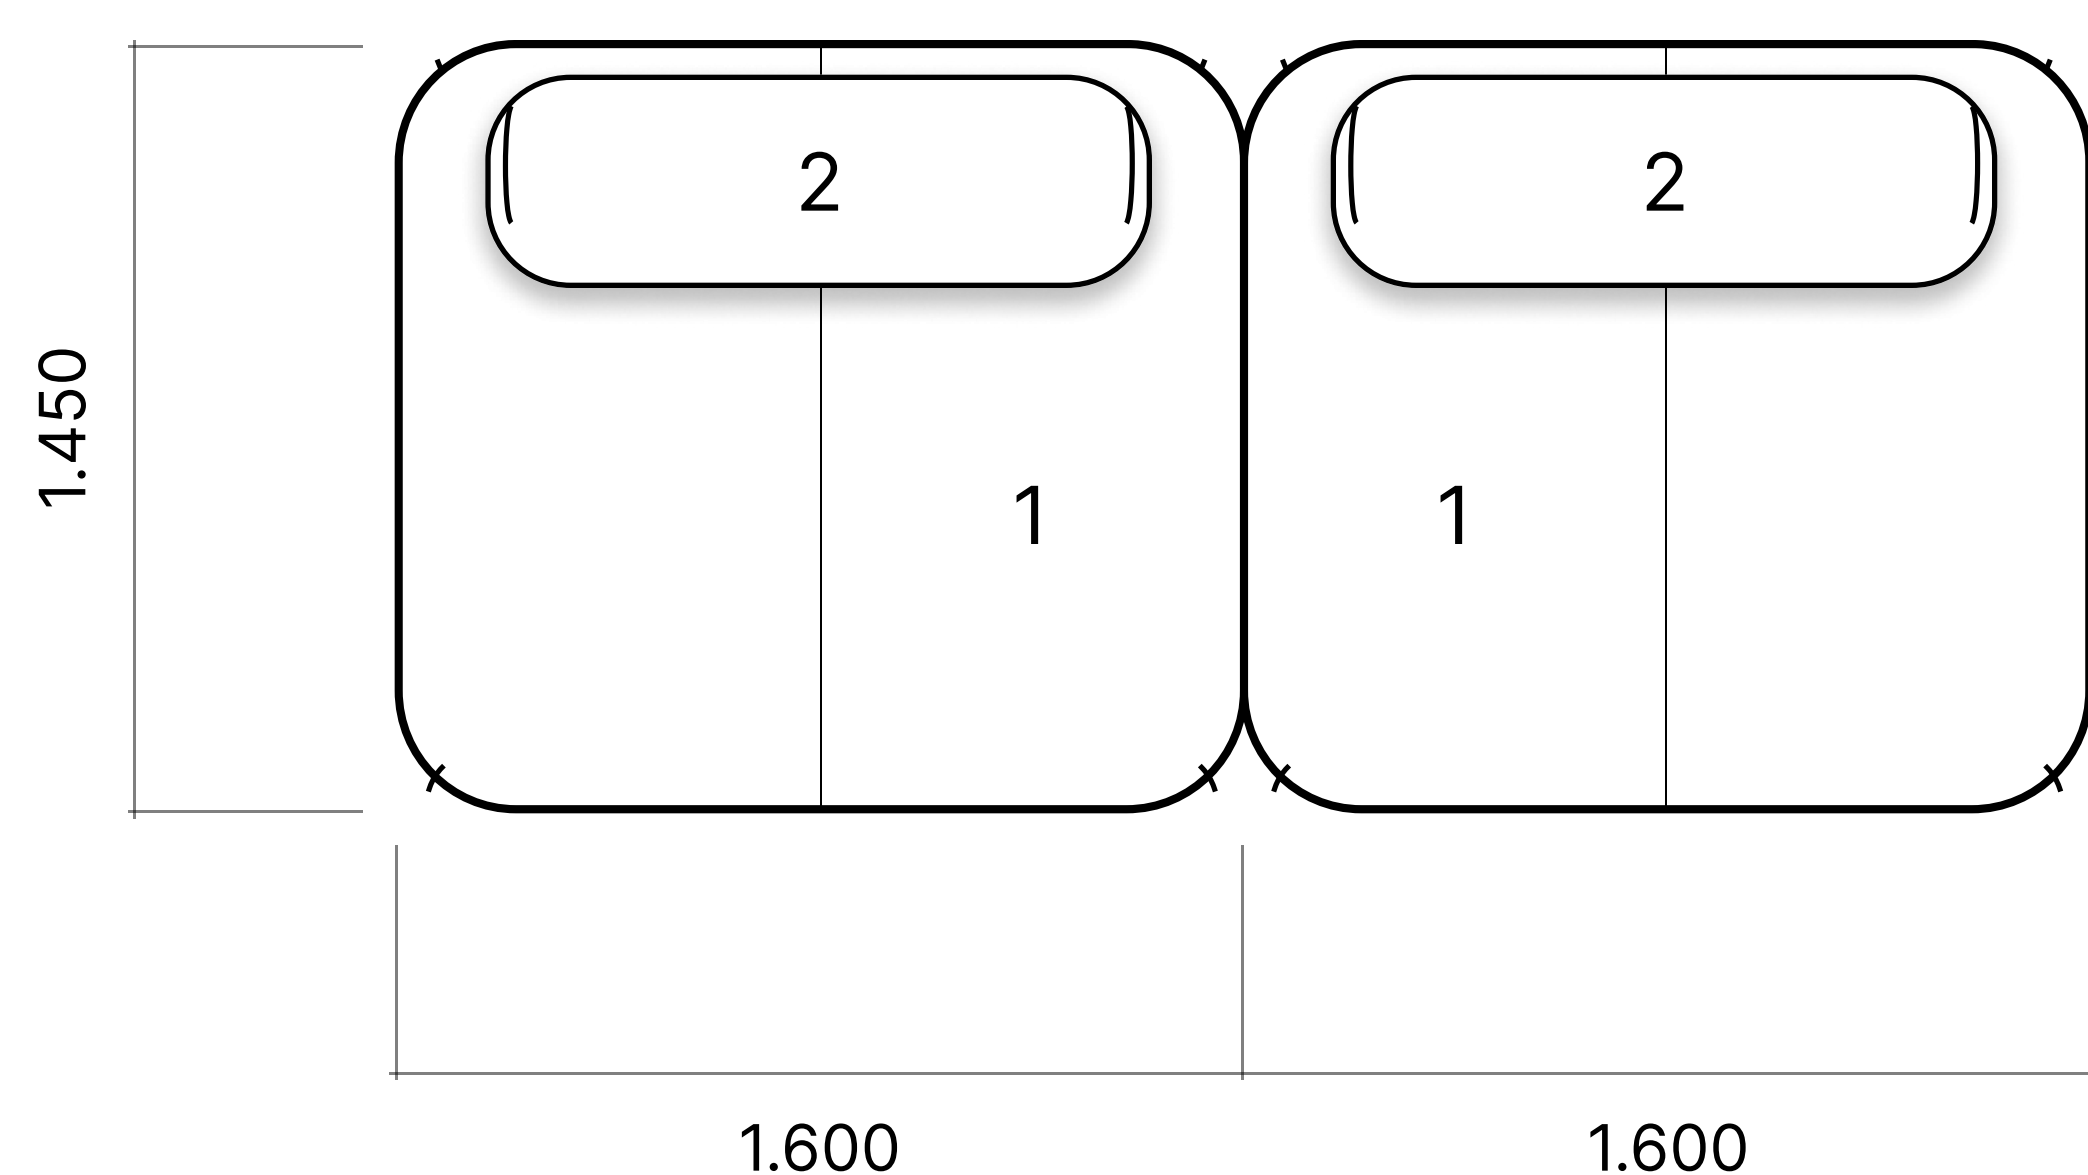

## Модульный диван

### Параметры

Рекомендуемая площадь помещения – 25м2

#### Состав композиции

- |   |                  |                  |
|---|------------------|------------------|
| 1 | Модуль (2 штуки) | 1.450 × 1.600 мм |
| 2 | Спинка (2 штуки) | 400 × 1.250 мм   |