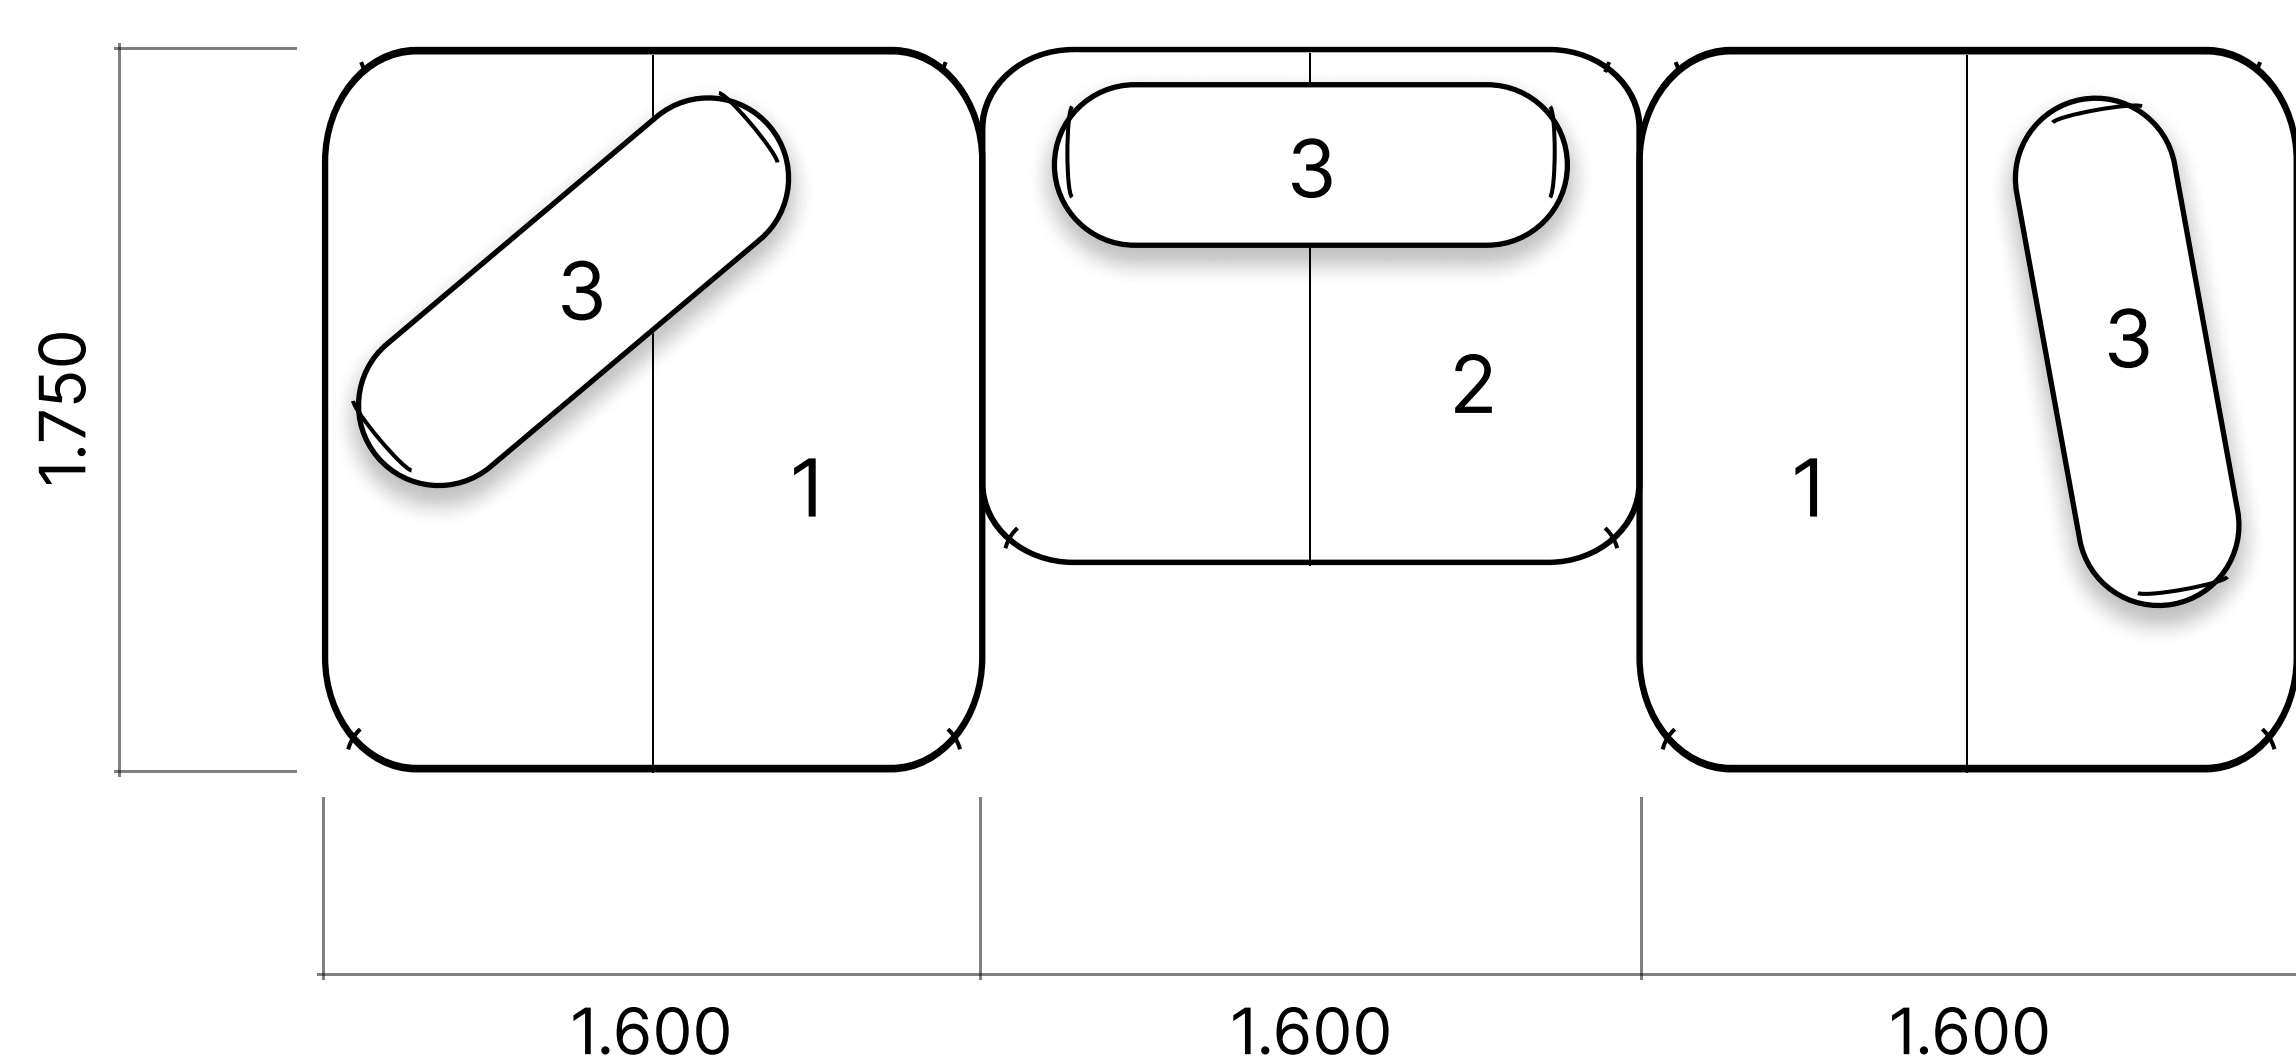

## Модульный диван

### Параметры

Рекомендуемая площадь помещения – 35м<sup>2</sup>

#### Состав композиции

- |   |                  |                  |
|---|------------------|------------------|
| 1 | Модуль (2 штуки) | 1.750 x 1.600 мм |
| 2 | Модуль           | 1.250 x 1.600 мм |
| 3 | Спинка (3 штуки) | 400 x 1.250 мм   |