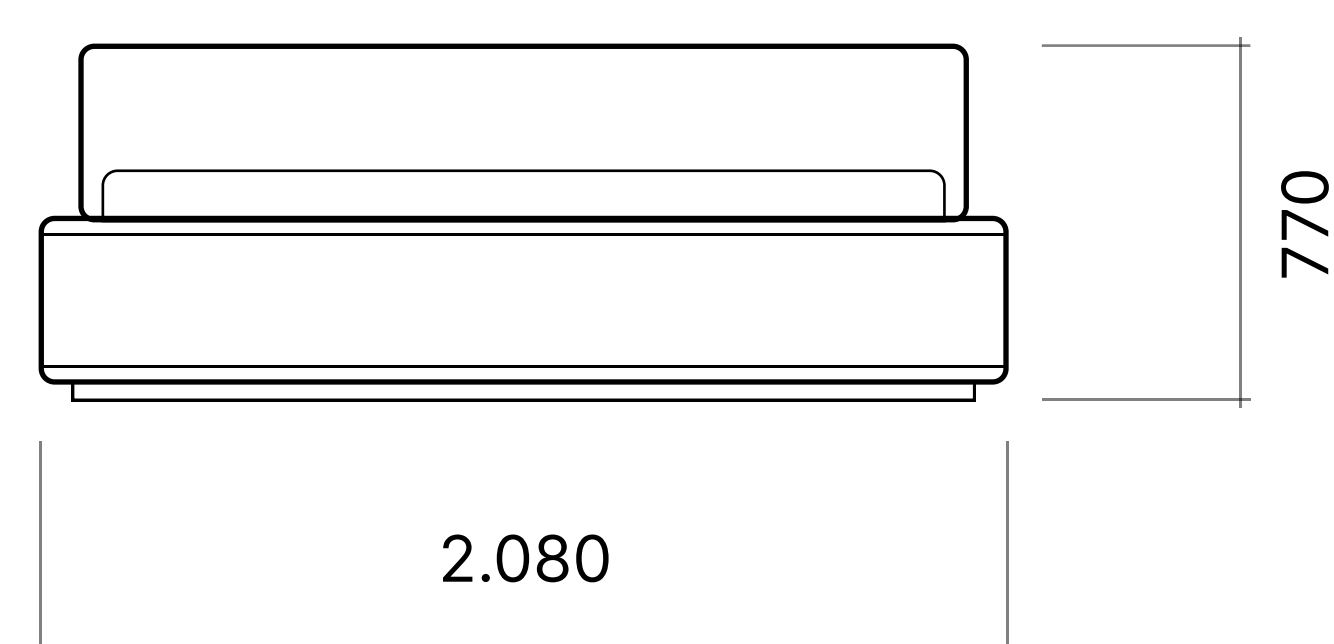

Кровать Slow

Размеры

Вид сверху

Габариты кровати

1	1.890 × 2.460 мм	Под матрас 1.600 × 2.000
2	2.090 × 2.460 мм	Под матрас 1.800 × 2.000
3	2.290 × 2.460 мм	Под матрас 2.000 × 2.000

Кровать без подъемного механизма

Вид спереди

Кровать с подъемным механизмом

Вид сбоку