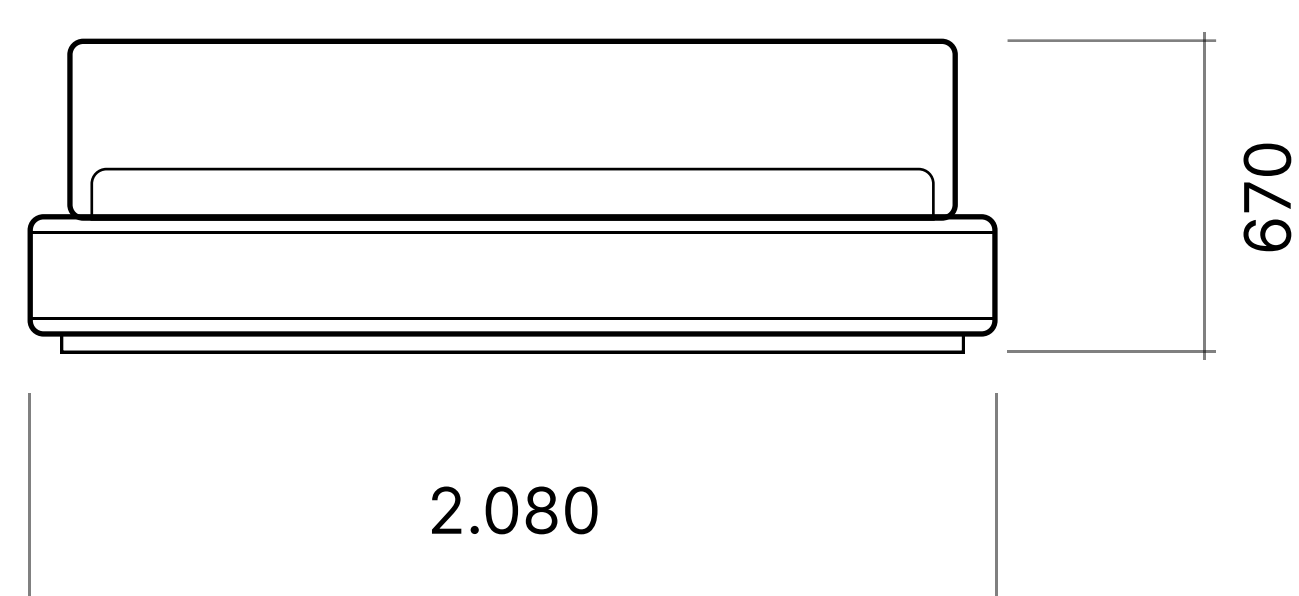

Кровать Slow

Размеры

Вид сверху

Габариты кровати

1	1.890 × 2.460 мм	Под матрас 1.600 × 2.000
2	2.090 × 2.460 мм	Под матрас 1.800 × 2.000
3	2.290 × 2.460 мм	Под матрас 2.000 × 2.000

Кровать без подъемного механизма

Вид спереди

Кровать с подъемным механизмом

Вид сбоку