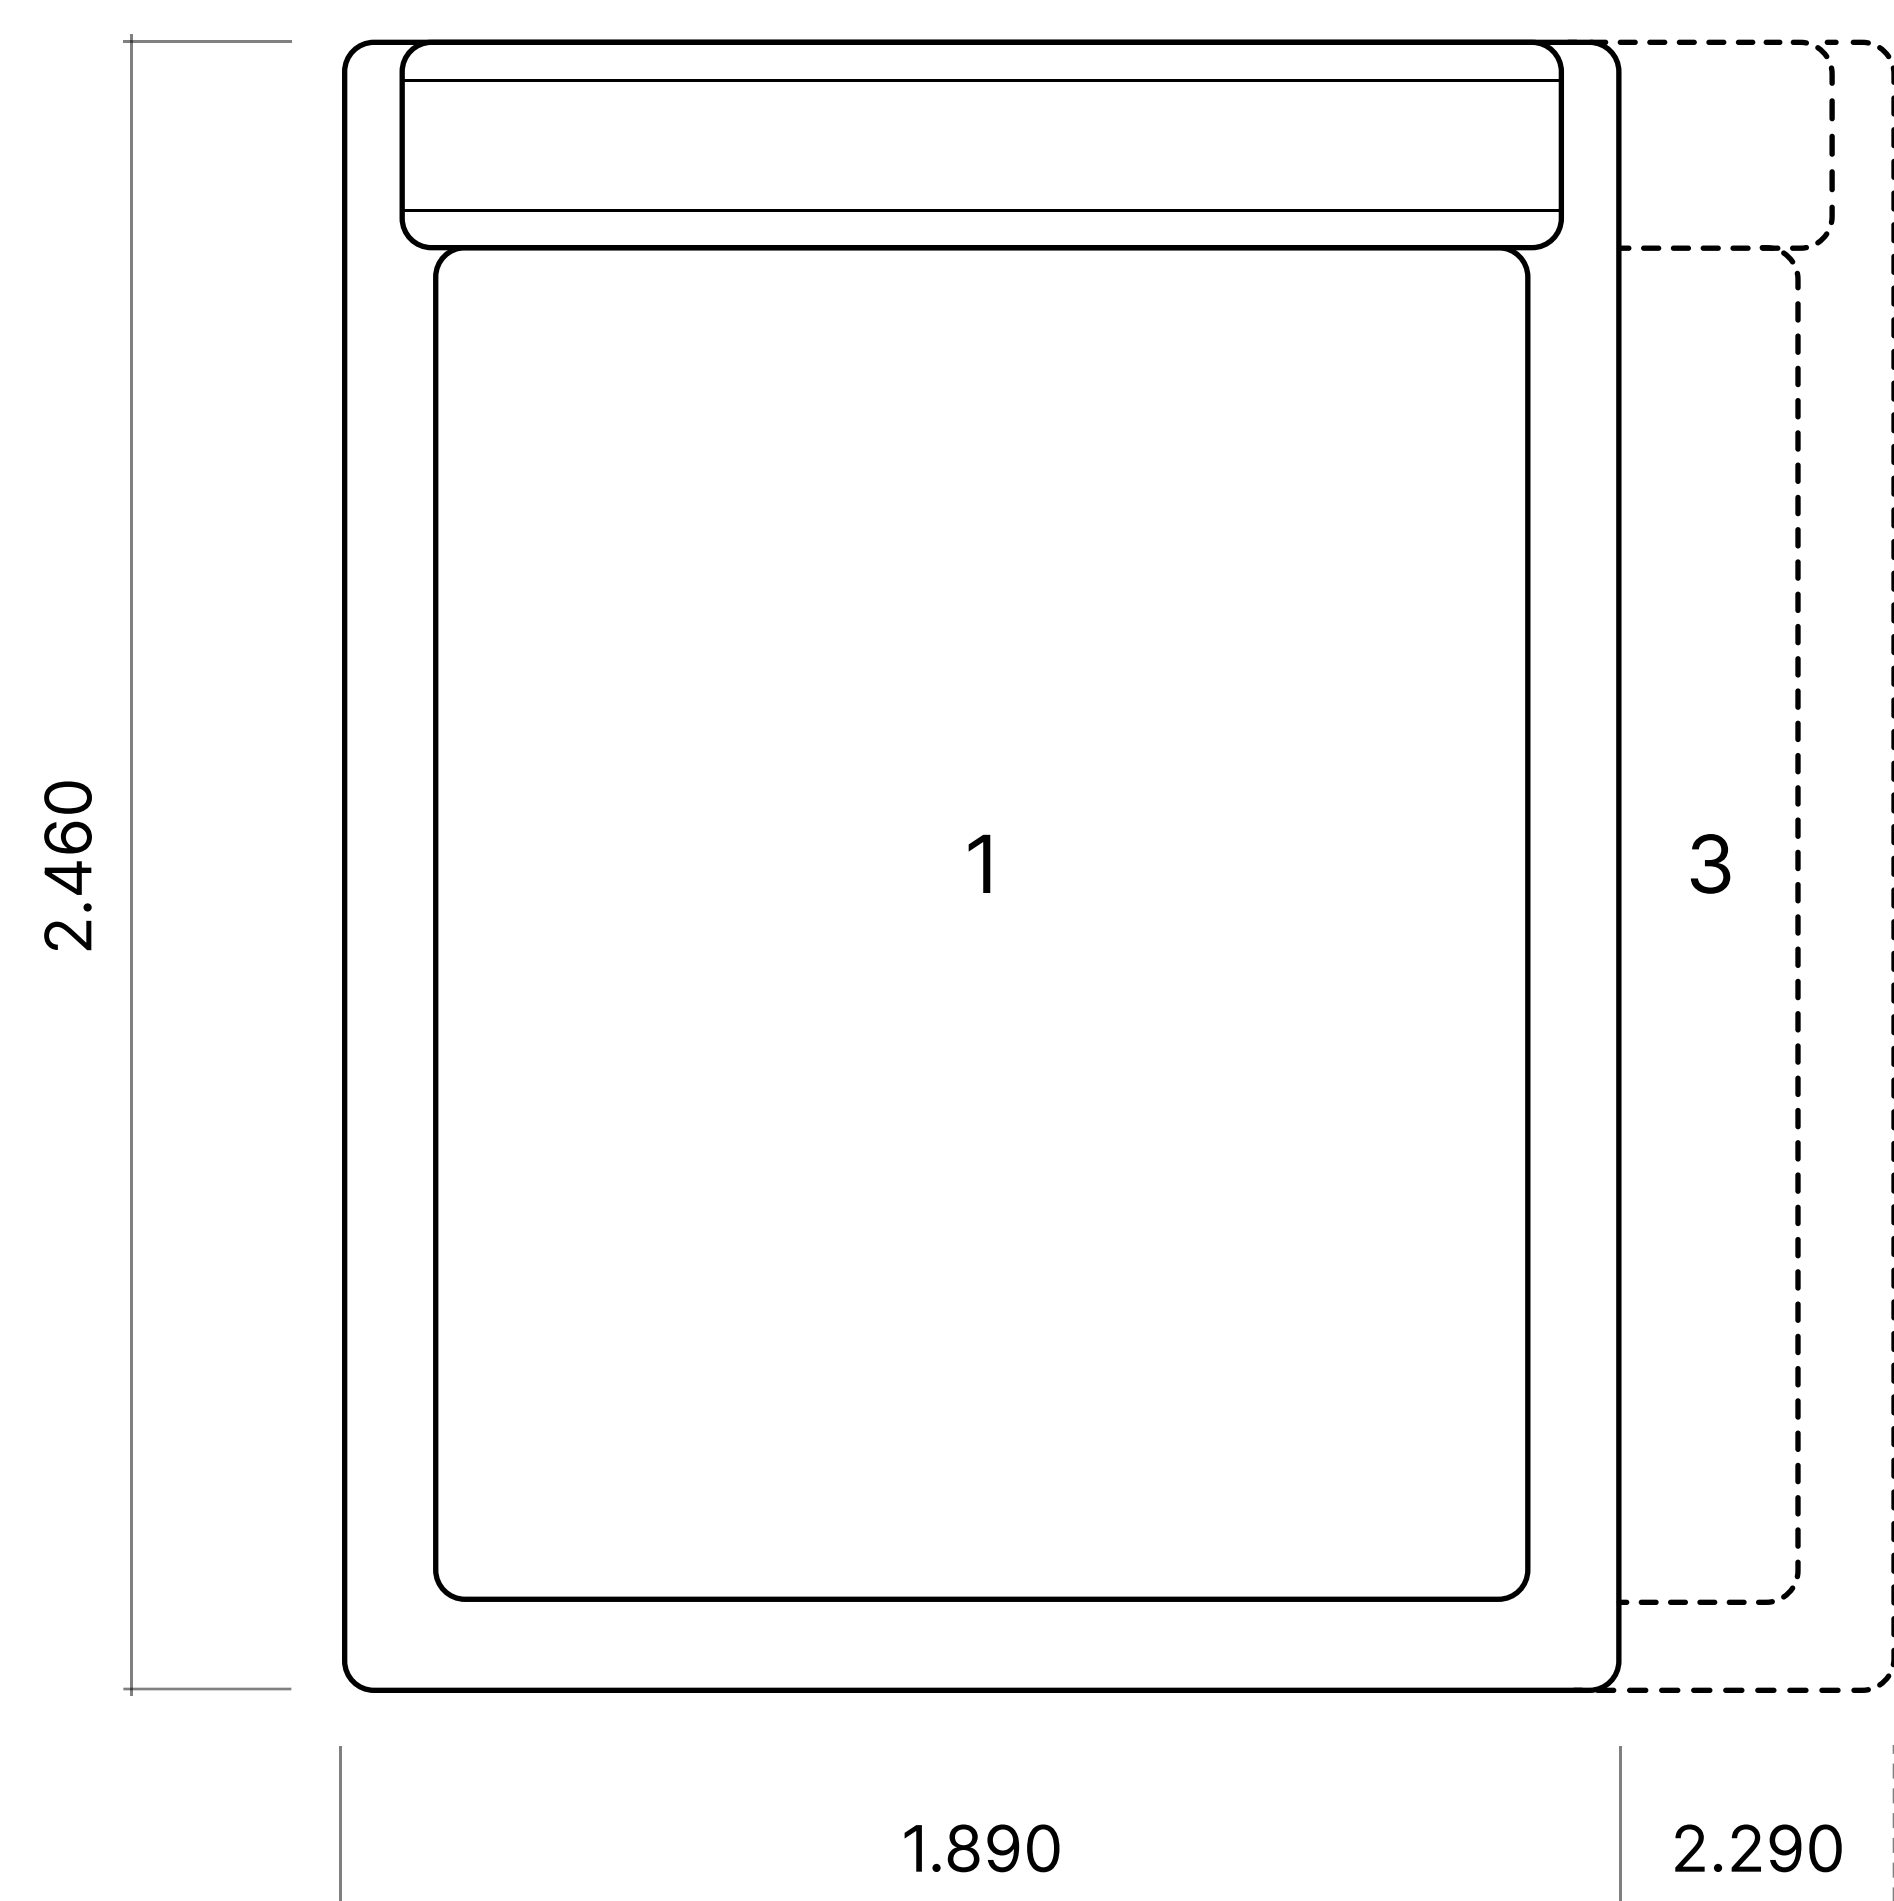

Кровать Slow

Размеры

Вид сверху

Габариты кровати

1	1.890 × 2.460 мм	Под матрас 1.600 × 2.000
2	2.090 × 2.460 мм	Под матрас 1.800 × 2.000
3	2.290 × 2.460 мм	Под матрас 2.000 × 2.000

Кровать без подъемного механизма

Вид спереди

Кровать с подъемным механизмом

Вид сбоку