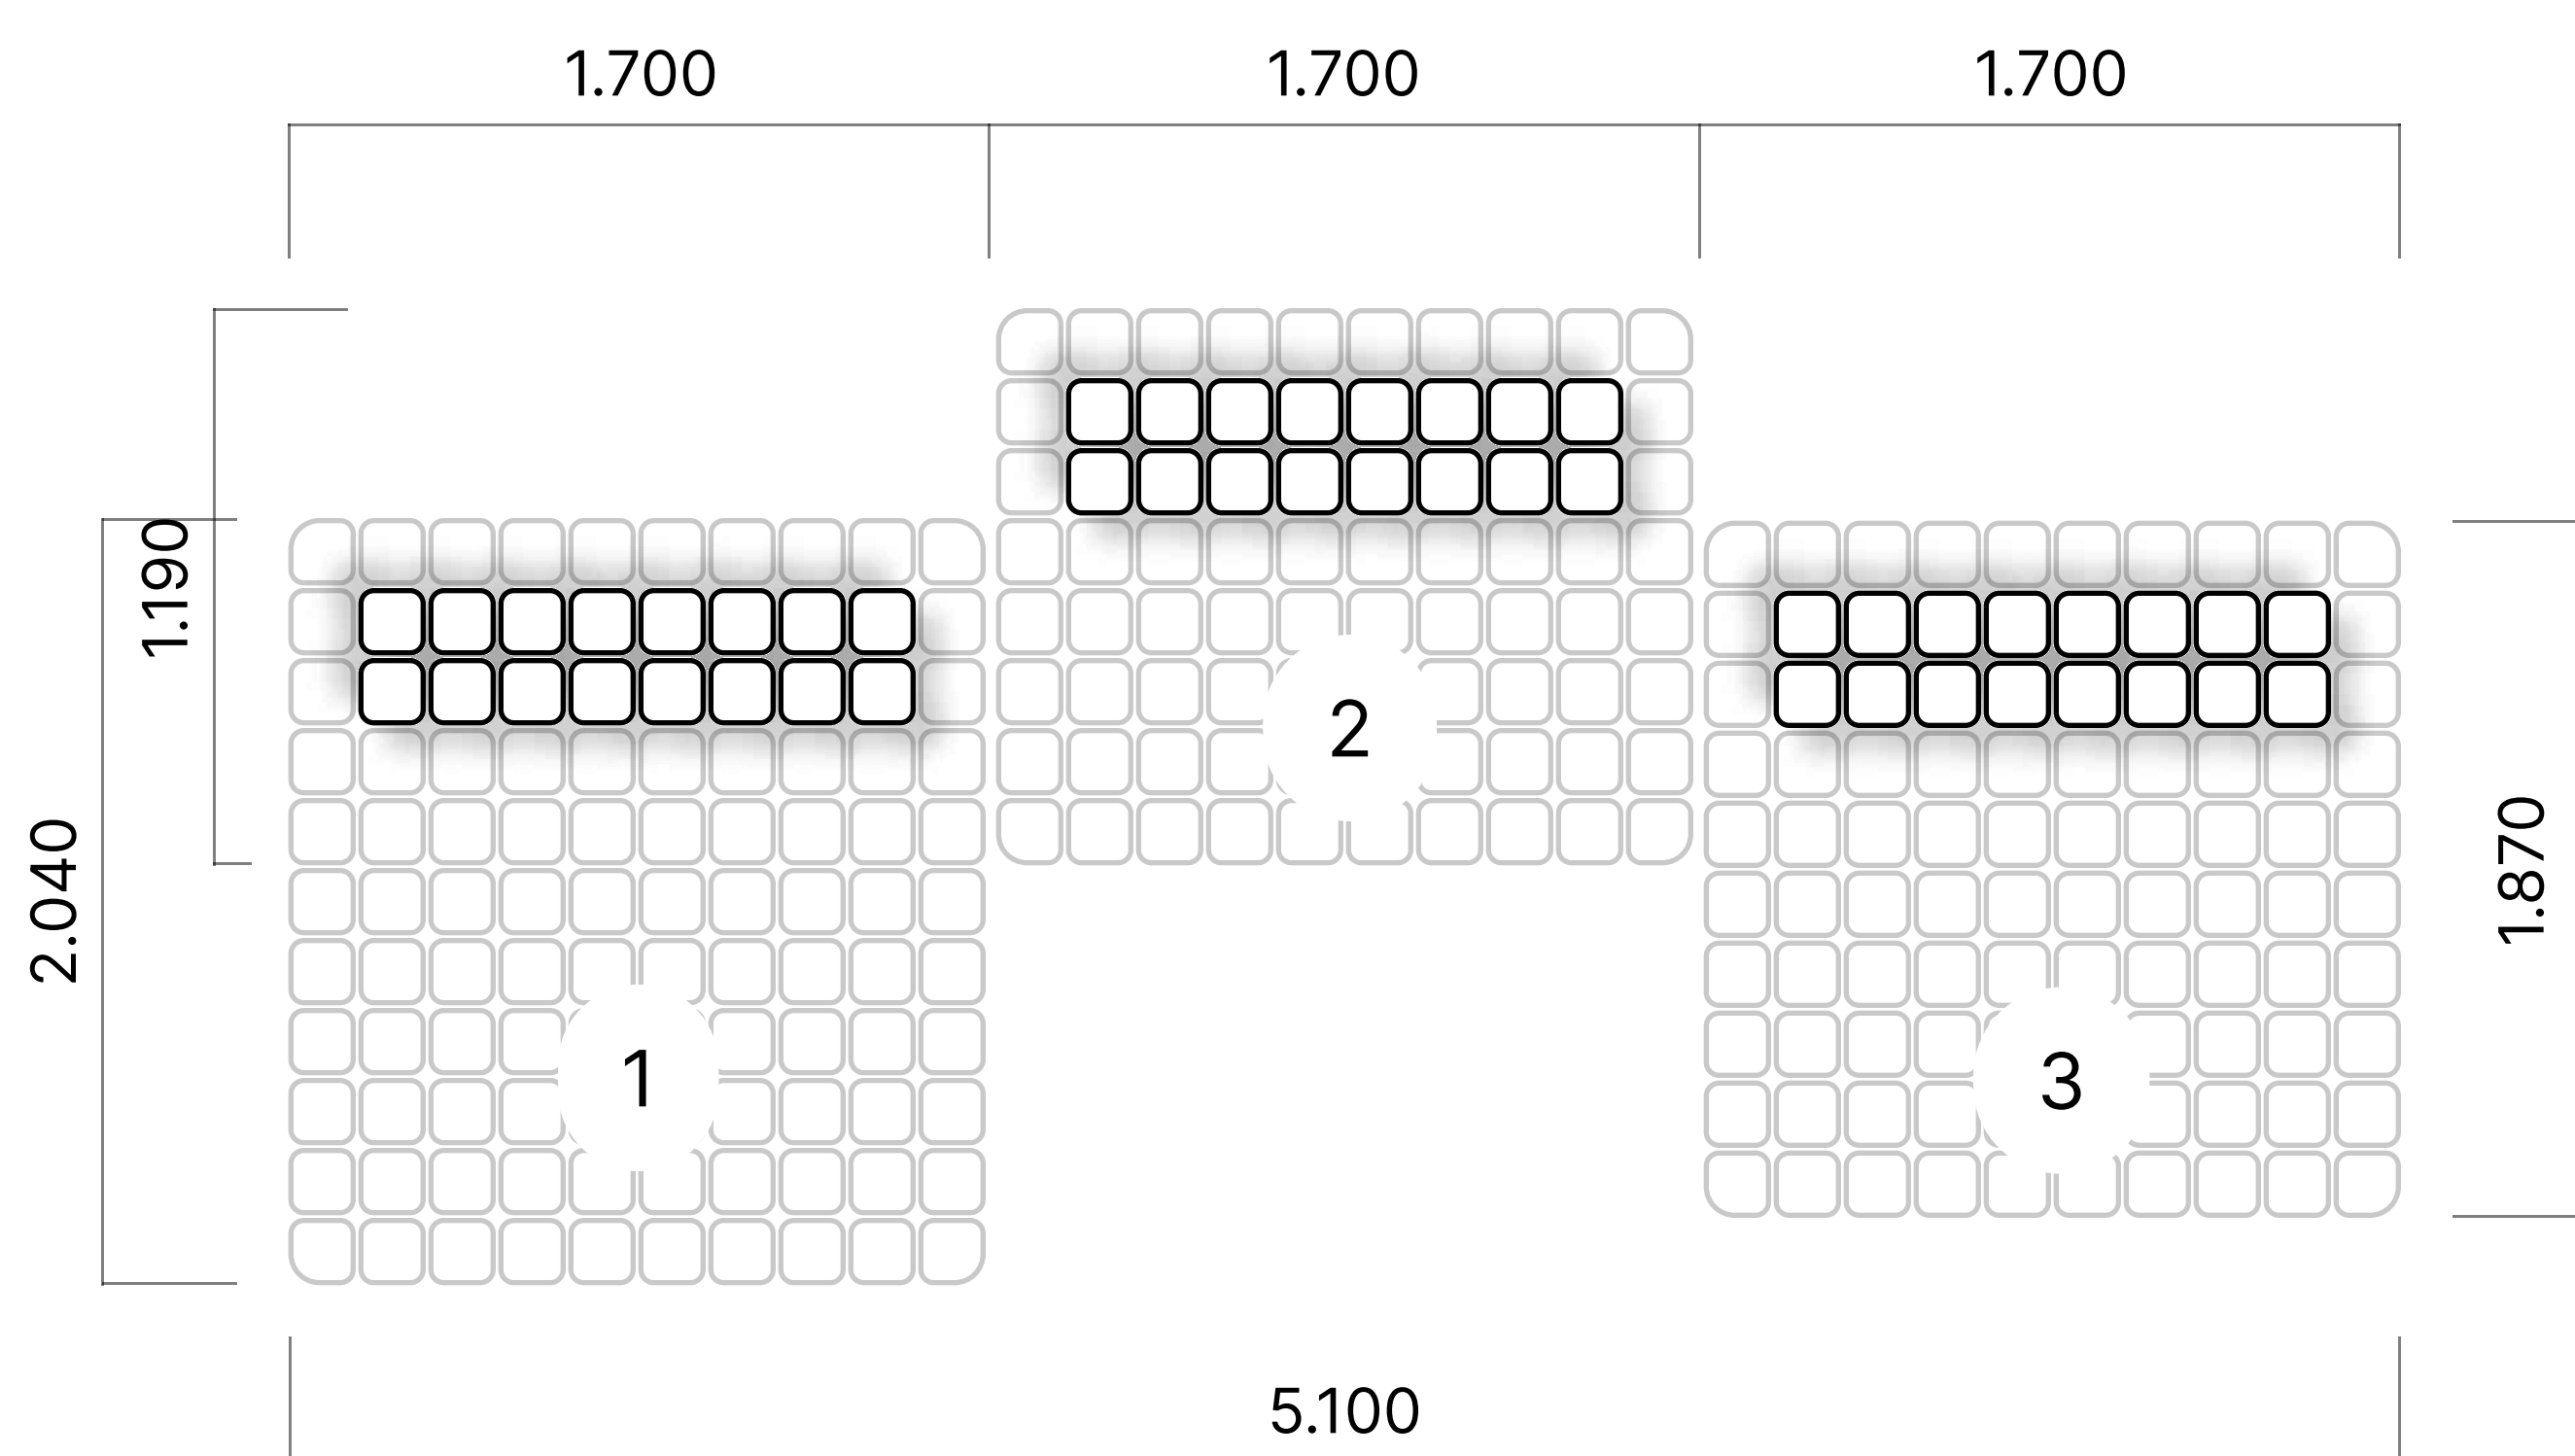

## Модульный диван

### Параметры

Рекомендуемая площадь помещения – 35м2

#### Состав композиции

- |   |         |                  |
|---|---------|------------------|
| 1 | Сиденье | 1.700 x 2.040 мм |
| 2 | Сиденье | 1.700 x 1.190 мм |
| 3 | Сиденье | 1.700 x 1.870 мм |