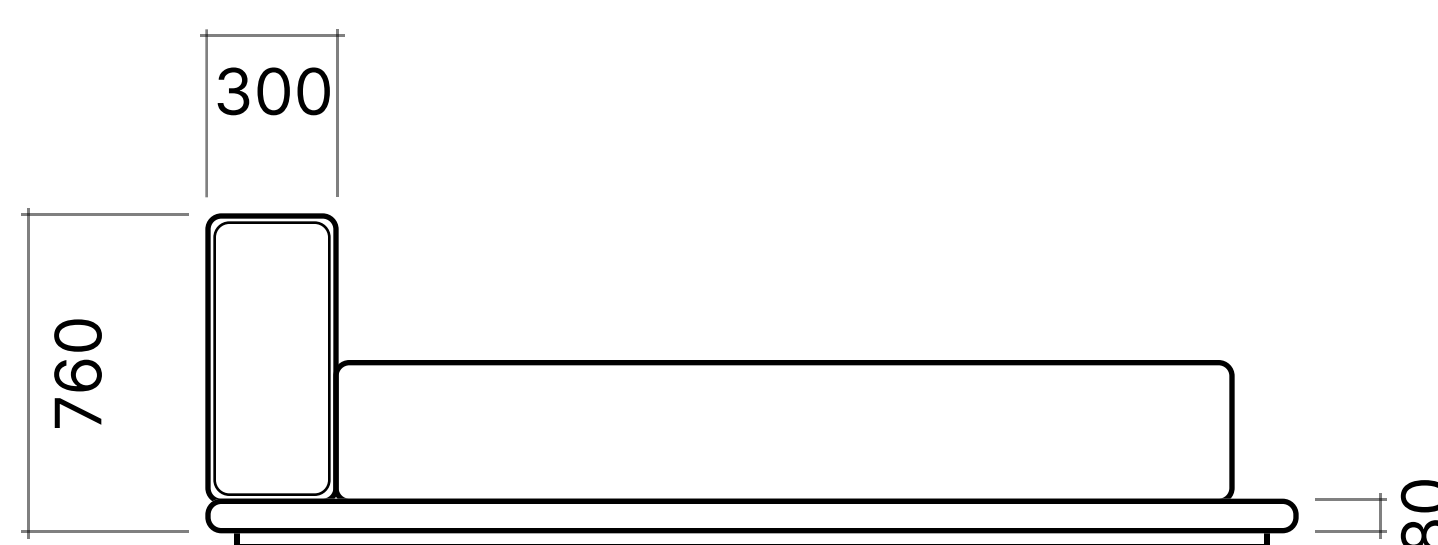

Кровать Low

Размеры

Вид сверху

Габариты кровати

1	1.890 × 2.460 мм	Под матрас 1.600 × 2.000
2	2.090 × 2.460 мм	Под матрас 1.800 × 2.000
3	2.290 × 2.460 мм	Под матрас 2.000 × 2.000

Используемая ткань

- Техническая темно-серая ткань
- Основная ткань кровати

Вид спереди

Вид сбоку

Детали