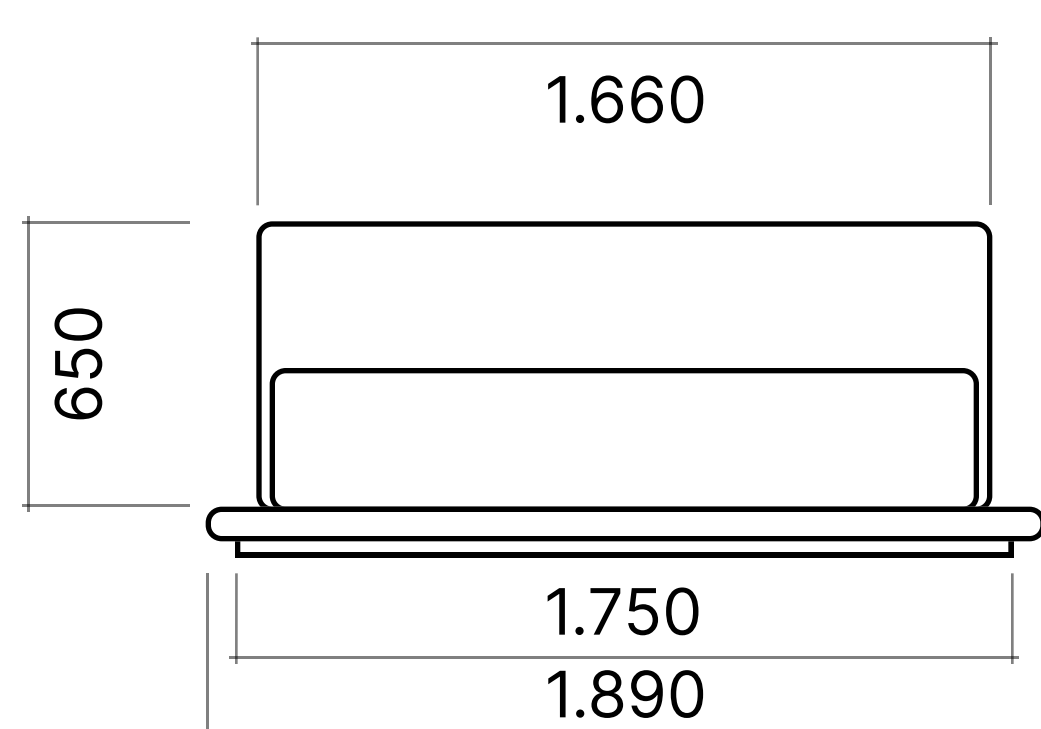

Кровать Low

Размеры

Вид сверху

Габариты кровати

1	1.890 × 2.460 мм	Под матрас 1.600 × 2.000
2	2.090 × 2.460 мм	Под матрас 1.800 × 2.000
3	2.290 × 2.460 мм	Под матрас 2.000 × 2.000

Используемая ткань

- Техническая темно-серая ткань
- Основная ткань кровати

Вид спереди

Вид сбоку

Детали